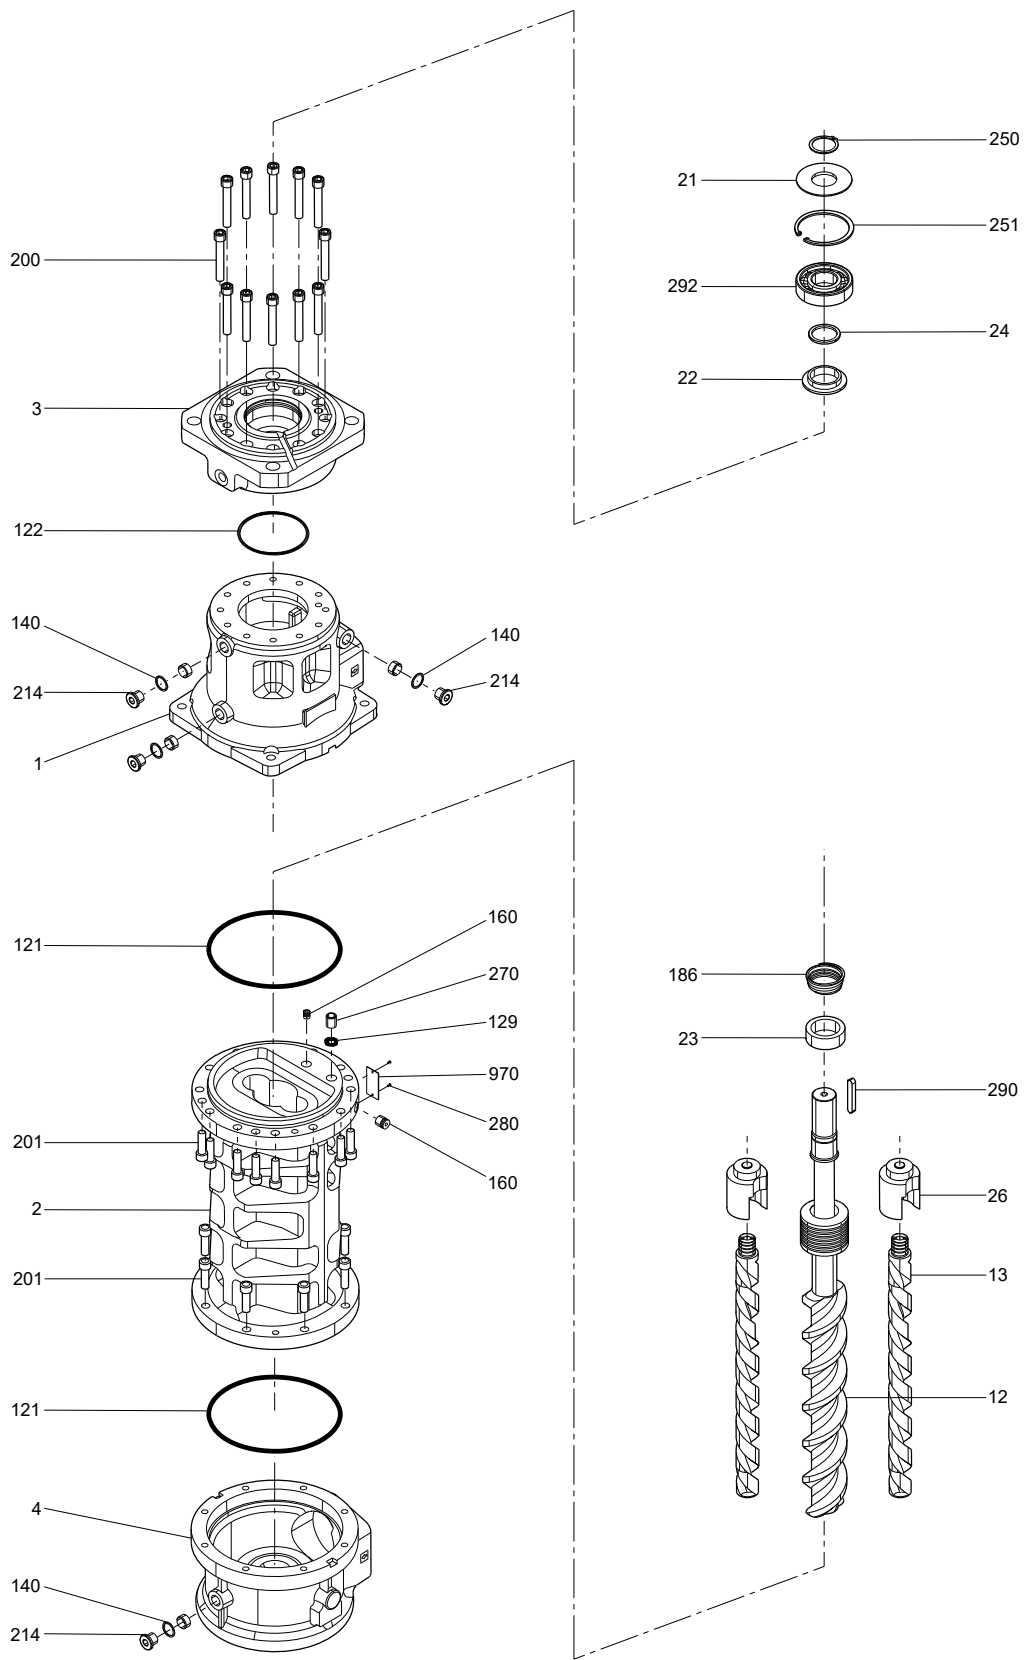

Model code

Example: A 95009789 1149 P5 0001

Code	Explanation
A	Model
95009789	Product number
1149	Production year and week
P5	Place of production
0001	Serial number

MTS, model A/B**Bare-shaft pump end**

Model	Description	Kit No
MTS 20	R28 DQ Tank top, Pipe	98486932
	R38 DQ Tank top, Pipe	98488444
	R46 DQ Tank top, Pipe	98488588
	R56 DQ Tank top, Pipe	98488615
	R28 D8.6 Dry installed, SAE	98488731
	R38 D8.6 Dry installed, SAE	98488736
	R46 D8.6 Dry installed, SAE	98488738
	R56 D8.6 Dry installed, SAE	98488740
MTS 40	R38 DQ Tank top, Pipe	98488617
	R46 DQ Tank top, Pipe	98488619
	R38 D8.6 Dry installed, SAE	98488798
	R46 D8.6 Dry installed, SAE	98488800
MTS 80	R36 DQ Tank top, Pipe	98488641
	R46 DQ Tank top, Pipe	98488684
	R36 D8.6 Dry installed, SAE	98488812
	R46 D8.6 Dry installed, SAE	98488813
MTS 140	R39 DQ Tank top, Pipe	98488706
	R46 DQ Tank top, Pipe	98488707
	R39 D8.6 Dry installed, SAE	98488814
	R46 D8.6 Dry installed, SAE	98488815
MTS 210	R40 D8.6 Dry installed, SAE	98488817
	R46 D8.6 Dry installed, SAE	98488832
MTS 280	R43 D8.6 Dry installed, SAE	98488833
	R46 D8.6 Dry installed, SAE	98488835
MTS 440	R40 D8.6 Dry installed, SAE	98488836
	R46 D8.6 Dry installed, SAE	98488838

Wear part kit content	Pos. No
Pressure balancing bush	26
Gasket ¹⁾	100
O-rings	121, 122
Seal ring	140
Thrust disc ¹⁾	230
Circlip ¹⁾	252
Deep-groove ball bearing	292

¹⁾ Only for models MTS 20, 40.

MTS 80, 140, model A

TM042630

MTS 210, 280, 440, model A

TM052575

MTS, model C

Bare-shaft pump end

Model	Description	Kit No
MTS 20	R28 DQ Tank top, Pipe	98486932
	R38 DQ Tank top, Pipe	98488444
	R46 DQ Tank top, Pipe	98488588
	R56 DQ Tank top, Pipe	98488615
	R28 D8.6 Dry installed, SAE	98488731
	R38 D8.6 Dry installed, SAE	98488736
	R46 D8.6 Dry installed, SAE	98488738
	R56 D8.6 Dry installed, SAE	98488740
MTS 40	R38 DQ Tank top, Pipe	98488617
	R46 DQ Tank top, Pipe	98488619
	R38 D8.6 Dry installed, SAE	98488798
	R46 D8.6 Dry installed, SAE	98488800