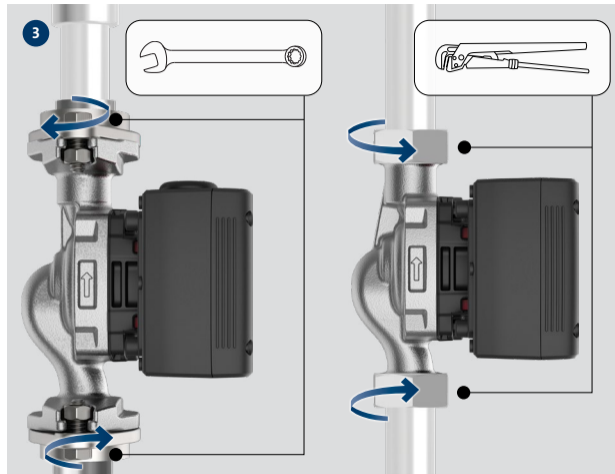

ALPHA HWR

Max. 95 % RH
Enclosure type 2

Min./Max. 36 °F / 203 °F
(+2 °C / +95 °C) 

Max. 175 PSI
(12 bar) 

Min./Max. 32 °F / 131 °F
(0 °C / +55 °C) 

< (Lp) 25 dB(A) 

13

1 × 115 V ±10 %
~60 Hz ⚡