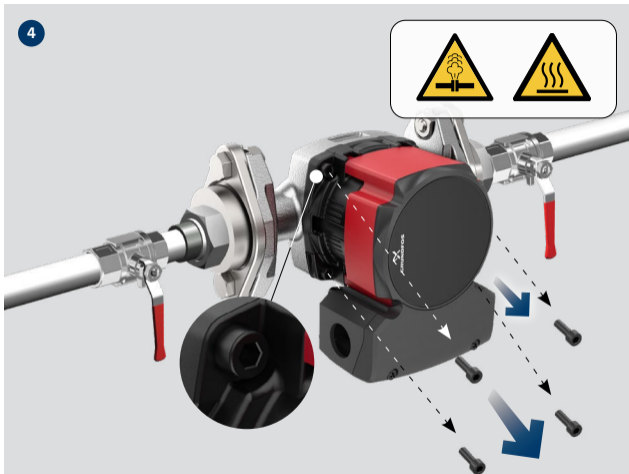

ALPHA HWR

Max. 95 % RH
Enclosure type 2

Min./Max. 36 °F / 203 °F
(+2 °C / +95 °C) 

Max. 175 PSI
(12 bar) 

Min./Max. 32 °F / 131 °F
(0 °C / +55 °C) 

< (Lp) 25 dB(A) 

13

1 × 115 V ±10 %
~60 Hz ⚡