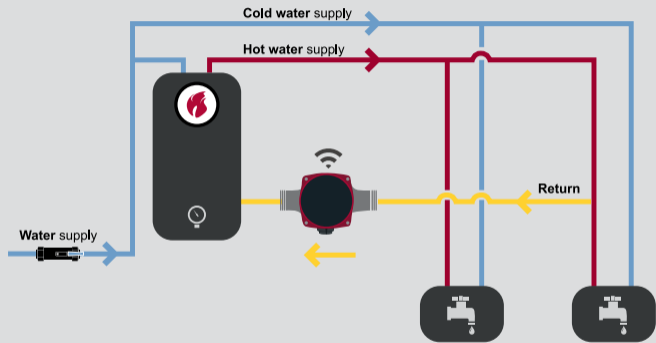

ALPHA HWR

Max. 95 % RH
Enclosure type 2

Min./Max. 36 °F / 203 °F
(+2 °C / +95 °C) 

Max. 175 PSI
(12 bar) 

Min./Max. 32 °F / 131 °F
(0 °C / +55 °C) 

< (Lp) 25 dB(A) 

13

1 × 115 V ±10 %
~60 Hz ⚡