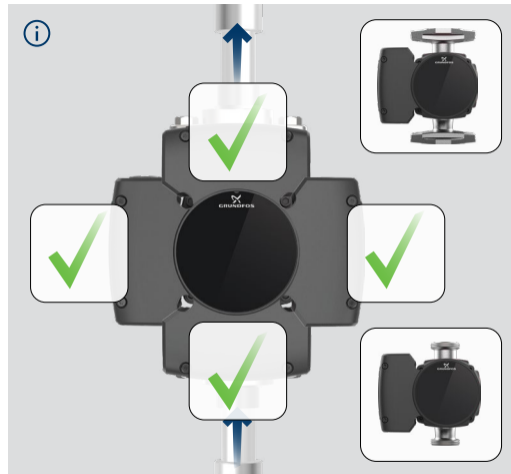

ALPHA HWR

Max. 95 % RH
Enclosure type 2

Min./Max. 36 °F / 203 °F
(+2 °C / +95 °C) 

Max. 175 PSI
(12 bar) 

Min./Max. 32 °F / 131 °F
(0 °C / +55 °C) 

< (Lp) 25 dB(A) 

13

1 × 115 V ±10 %
~60 Hz ⚡