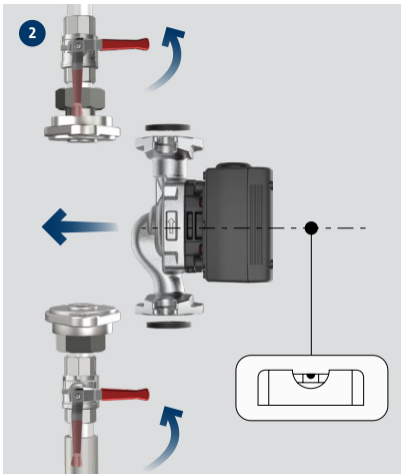

ALPHA HWR

Max. 95 % RH
Enclosure type 2

Min./Max. 36 °F / 203 °F
(+2 °C / +95 °C) 

Max. 175 PSI
(12 bar) 

Min./Max. 32 °F / 131 °F
(0 °C / +55 °C) 

< (Lp) 25 dB(A) 

13

1 × 115 V ±10 %
~60 Hz ⚡