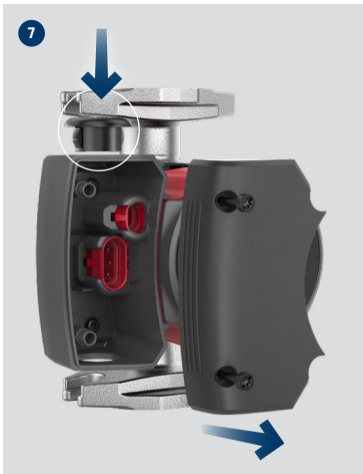

ALPHA HWR

Max. 95 % RH
Enclosure type 2

Min./Max. 36 °F / 203 °F
(+2 °C / +95 °C) 

Max. 175 PSI
(12 bar) 

Min./Max. 32 °F / 131 °F
(0 °C / +55 °C) 

< (Lp) 25 dB(A) 

13

1 × 115 V ±10 %
~60 Hz ⚡