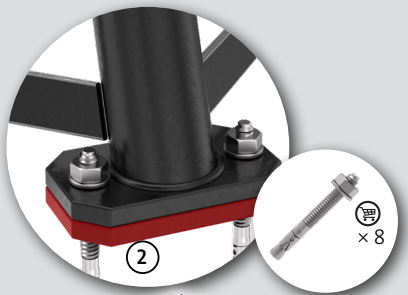

3

4

92973562 05.2023
ECM: 1368718