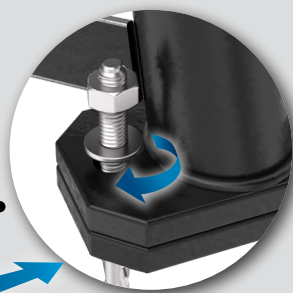

Vertical Base Stand

Quick guide

GRUNDFOS

⑥

DN100	DN150	DN200	DN250	DN300
M16×65×8	M20×70×8	M20×80×8	M20×90×12	M20×110×12
M16×8	M20×8	M20×8	M20×12	M20×12

⑦

1

2