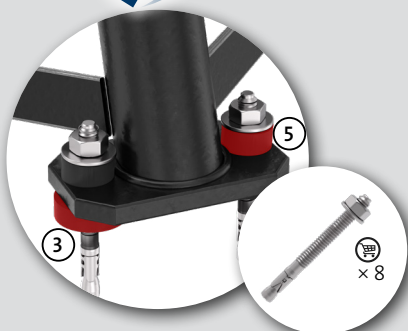

3

4

92973562 05.2023
ECM: 1368718