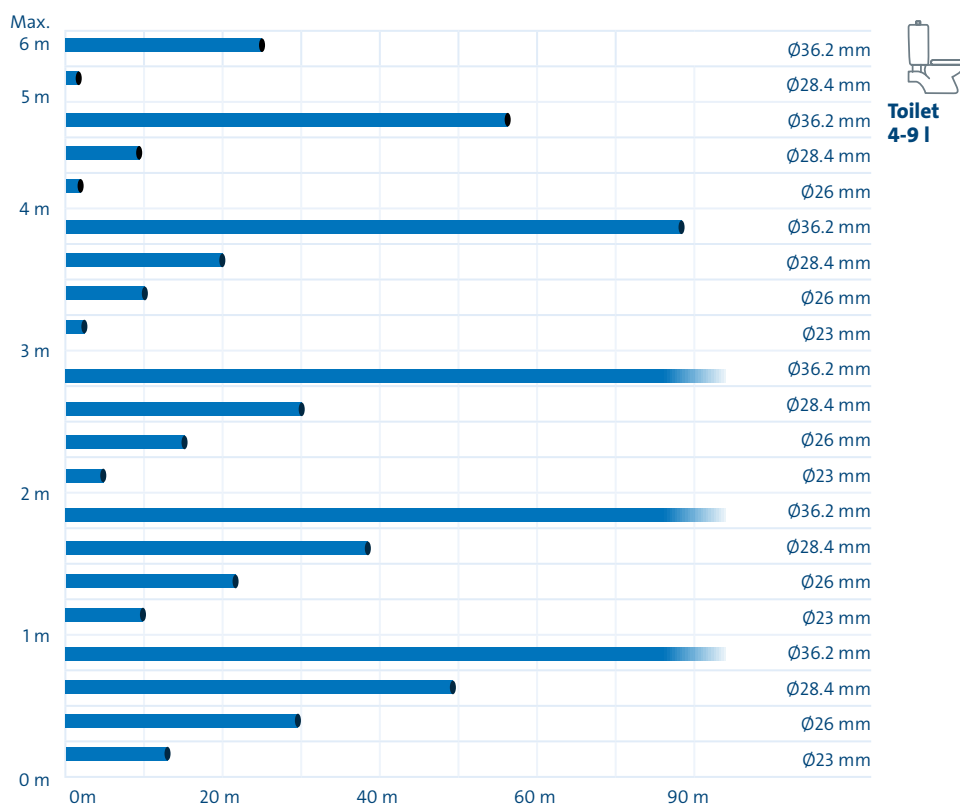

Lifting Stations – Quick sizing

SOLOLIFT2 WC-1

Lifting Stations – Quick sizing

SOLOLIFT2 WC-3

Lifting Stations – Quick sizing

SOLOLIFT2 CWC-3

Lifting Stations – Quick sizing

SOLOLIFT2 C-3

		x										
6 m			9	13								Ø36.2 mm
	30	30										Ø28.4 mm
	14	14										Ø26 mm
	4											Ø23 mm
5 m												Ø20 mm
			31	35		3						Ø36.2 mm
	54	54	2.5	4								Ø28.4 mm
	30	30										Ø26 mm
4 m												Ø23 mm
												Ø20 mm
	13											Ø20 mm
	2	2.5										Ø20 mm
3 m												Ø20 mm
			53	58	8	14		0.5				Ø36.2 mm
	78	78	9	11								Ø28.4 mm
	45	45	2.5	4.5								Ø26 mm
2 m												Ø23 mm
												Ø20 mm
	21	21										Ø20 mm
	6.5	7										Ø20 mm
1 m												Ø20 mm
			76	80	19	24		7				Ø36.2 mm
	102	102	16	18	1.5	3						Ø28.4 mm
	61	61	7	9.5								Ø26 mm
0 m												Ø23 mm
												Ø20 mm
	30	30	2	2.5								Ø23 mm
	12	12										Ø20 mm
0 m												Ø20 mm
			98	102	29	35		13		3		Ø36.2 mm
	126	128	23	25	5	6.5		1				Ø28.4 mm
	77	76	12	14	1	2.5						Ø26 mm
0 m												Ø23 mm
												Ø20 mm
	39	39	5	5.5								Ø23 mm
	16	16	0.5	0.5								Ø20 mm
0 m												Ø20 mm
			120	124	38	46		20		7		Ø36.2 mm
	150	150	30	32	9	10		3.5		0.5		Ø28.4 mm
	92	92	17	19	3.5	5		1.5				Ø26 mm
0 m												Ø23 mm
												Ø20 mm
	47	47	8	8.5	1	1.5						Ø23 mm
	20	21	2.5	2.5								Ø20 mm
		0.5 l/s	1 l/s	1.5 l/s	2 l/s	2.5 l/s	3 l/s					

Lifting Stations – Quick sizing

SOLOLIFT2 D-2

4 m					Ø28.4 mm
3 m	6				Ø20 mm
		24			Ø28.4 mm
2 m	22	0.1			Ø20 mm
		47	3		Ø28.4 mm
1 m	37	4.5			Ø20 mm
		71	10		Ø28.4 mm
0 m	52	9.5			Ø20 mm
	0.25 l/s	0.5 l/s	1 l/s	1.5 l/s	