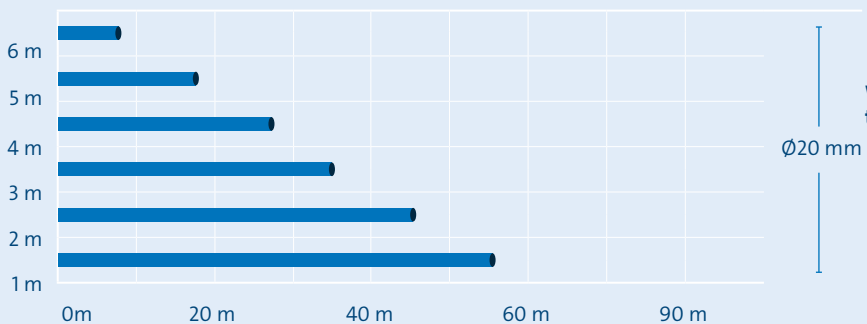

Lifting Stations – Quick sizing

SOLOLIFT2 WC-1

Lifting Stations – Quick sizing

SOLOLIFT2 WC-3

Lifting Stations – Quick sizing

SOLOLIFT2 CWC-3

Lifting Stations – Quick sizing

SOLOLIFT2 C-3

		x										
6 m			9	13								Ø36.2 mm
	30	30										Ø28.4 mm
	14	14										Ø26 mm
	4											Ø23 mm
5 m												Ø20 mm
			31	35		3						Ø36.2 mm
	54	54	2.5	4								Ø28.4 mm
	30	30										Ø26 mm
4 m												Ø23 mm
												Ø20 mm
	13											Ø20 mm
	2	2.5										Ø20 mm
3 m												Ø20 mm
			53	58	8	14		0.5				Ø36.2 mm
	78	78	9	11								Ø28.4 mm
	45	45	2.5	4.5								Ø26 mm
2 m												Ø23 mm
												Ø20 mm
	21	21										Ø20 mm
	6.5	7										Ø20 mm
1 m												Ø20 mm
			76	80	19	24		7				Ø36.2 mm
	102	102	16	18	1.5	3						Ø28.4 mm
	61	61	7	9.5								Ø26 mm
0 m												Ø23 mm
												Ø20 mm
	30	30	2	2.5								Ø23 mm
	12	12										Ø20 mm
0 m												Ø20 mm
			98	102	29	35		13		3		Ø36.2 mm
	126	128	23	25	5	6.5		1				Ø28.4 mm
	77	76	12	14	1	2.5						Ø26 mm
0 m												Ø23 mm
												Ø20 mm
	39	39	5	5.5								Ø23 mm
	16	16	0.5	0.5								Ø20 mm
0 m												Ø20 mm
			120	124	38	46		20		7		Ø36.2 mm
	150	150	30	32	9	10		3.5		0.5		Ø28.4 mm
	92	92	17	19	3.5	5		1.5				Ø26 mm
0 m												Ø23 mm
												Ø20 mm
	47	47	8	8.5	1	1.5						Ø23 mm
	20	21	2.5	2.5								Ø20 mm
		0.5 l/s	1 l/s	1.5 l/s	2 l/s	2.5 l/s	3 l/s					

Lifting Stations – Quick sizing

SOLOLIFT2 D-2

4 m					Ø28.4 mm
3 m	6				Ø20 mm
		24			Ø28.4 mm
2 m	22	0.1			Ø20 mm
		47	3		Ø28.4 mm
1 m	37	4.5			Ø20 mm
		71	10		Ø28.4 mm
0 m	52	9.5			Ø20 mm
	0.25 l/s	0.5 l/s	1 l/s	1.5 l/s	