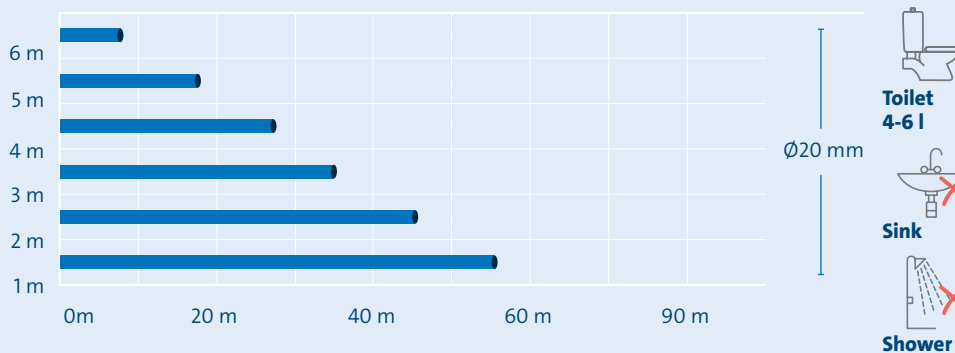

Lifting Stations – Quick sizing

SOLOLIFT2 WC-1

Lifting Stations – Quick sizing

SOLOLIFT2 WC-3

Lifting Stations – Quick sizing

SOLOLIFT2 CWC-3

Lifting Stations – Quick sizing

SOLOLIFT2 C-3

		x										
6 m			9	13								Ø36.2 mm
	30	30										Ø28.4 mm
	14	14										Ø26 mm
	4											Ø23 mm
5 m												Ø20 mm
			31	35		3						Ø36.2 mm
	54	54	2.5	4								Ø28.4 mm
	30	30										Ø26 mm
4 m												Ø23 mm
												Ø20 mm
	13											Ø20 mm
	2	2.5										Ø20 mm
3 m												Ø20 mm
			53	58	8	14		0.5				Ø36.2 mm
	78	78	9	11								Ø28.4 mm
	45	45	2.5	4.5								Ø26 mm
2 m												Ø23 mm
												Ø20 mm
	21	21										Ø20 mm
	6.5	7										Ø20 mm
1 m												Ø20 mm
			76	80	19	24		7				Ø36.2 mm
	102	102	16	18	1.5	3						Ø28.4 mm
	61	61	7	9.5								Ø26 mm
0 m												Ø23 mm
												Ø20 mm
	30	30	2	2.5								Ø23 mm
	12	12										Ø20 mm
0 m												Ø20 mm
			98	102	29	35		13		3		Ø36.2 mm
	126	128	23	25	5	6.5		1				Ø28.4 mm
	77	76	12	14	1	2.5						Ø26 mm
0 m												Ø23 mm
												Ø20 mm
	39	39	5	5.5								Ø23 mm
	16	16	0.5	0.5								Ø20 mm
0 m												Ø20 mm
			120	124	38	46		20		7		Ø36.2 mm
	150	150	30	32	9	10		3.5		0.5		Ø28.4 mm
	92	92	17	19	3.5	5		1.5				Ø26 mm
0 m												Ø23 mm
												Ø20 mm
	47	47	8	8.5	1	1.5						Ø23 mm
	20	21	2.5	2.5								Ø20 mm
		0.5 l/s	1 l/s	1.5 l/s	2 l/s	2.5 l/s	3 l/s					

Lifting Stations – Quick sizing

SOLOLIFT2 D-2

4 m					Ø28.4 mm
3 m	6				Ø20 mm
		24			Ø28.4 mm
2 m	22	0.1			Ø20 mm
		47	3		Ø28.4 mm
1 m	37	4.5			Ø20 mm
		71	10		Ø28.4 mm
0 m	52	9.5			Ø20 mm
	0.25 l/s	0.5 l/s	1 l/s	1.5 l/s	