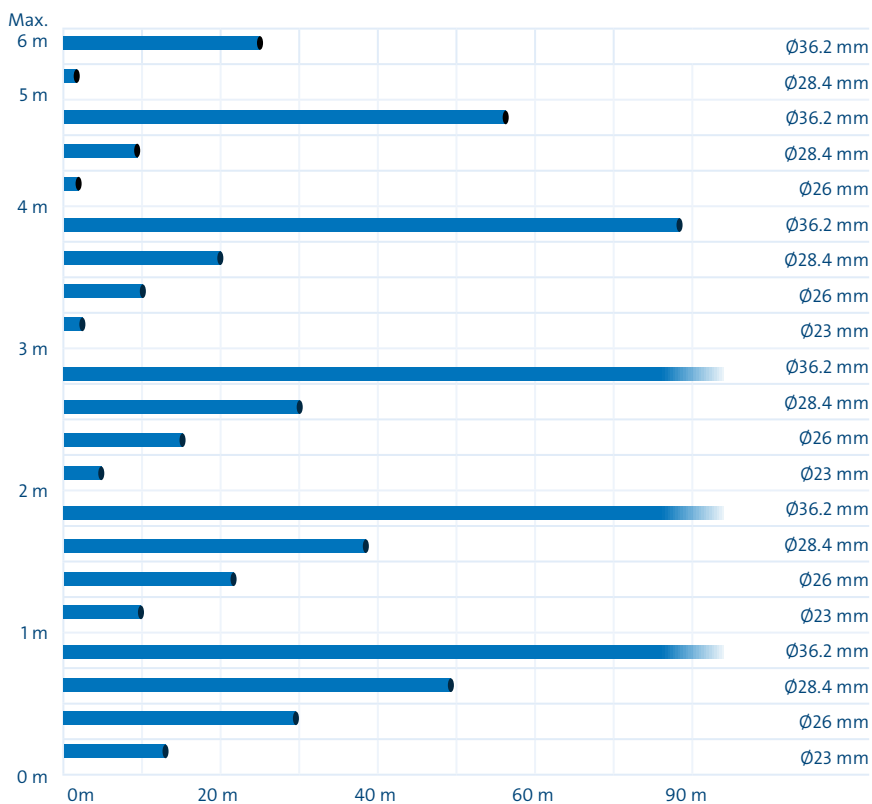

Lifting Stations – Quick sizing

SOLOLIFT2 WC-1

Lifting Stations – Quick sizing

SOLOLIFT2 WC-3

Lifting Stations – Quick sizing

SOLOLIFT2 CWC-3

Lifting Stations – Quick sizing

SOLOLIFT2 C-3

		x										
6 m			9	13								Ø36.2 mm
	30	30										Ø28.4 mm
	14	14										Ø26 mm
	4											Ø23 mm
5 m												Ø20 mm
			31	35		3						Ø36.2 mm
	54	54	2.5	4								Ø28.4 mm
	30	30										Ø26 mm
4 m												Ø23 mm
												Ø20 mm
	13											Ø20 mm
	2	2.5										Ø20 mm
3 m												Ø20 mm
			53	58	8	14		0.5				Ø36.2 mm
	78	78	9	11								Ø28.4 mm
	45	45	2.5	4.5								Ø26 mm
2 m												Ø23 mm
												Ø20 mm
	21	21										Ø20 mm
	6.5	7										Ø20 mm
1 m												Ø20 mm
			76	80	19	24		7				Ø36.2 mm
	102	102	16	18	1.5	3						Ø28.4 mm
	61	61	7	9.5								Ø26 mm
0 m												Ø23 mm
												Ø20 mm
	30	30	2	2.5								Ø23 mm
	12	12										Ø20 mm
0 m												Ø20 mm
			98	102	29	35		13		3		Ø36.2 mm
	126	128	23	25	5	6.5		1				Ø28.4 mm
	77	76	12	14	1	2.5						Ø26 mm
0 m												Ø23 mm
												Ø20 mm
	39	39	5	5.5								Ø23 mm
	16	16	0.5	0.5								Ø20 mm
0 m												Ø20 mm
			120	124	38	46		20		7		Ø36.2 mm
	150	150	30	32	9	10		3.5		0.5		Ø28.4 mm
	92	92	17	19	3.5	5		1.5				Ø26 mm
0 m												Ø23 mm
												Ø20 mm
	47	47	8	8.5	1	1.5						Ø23 mm
	20	21	2.5	2.5								Ø20 mm
		0.5 l/s	1 l/s	1.5 l/s	2 l/s	2.5 l/s	3 l/s					

Lifting Stations – Quick sizing

SOLOLIFT2 D-2

4 m					Ø28.4 mm
3 m	6				Ø20 mm
		24			Ø28.4 mm
2 m	22	0.1			Ø20 mm
		47	3		Ø28.4 mm
1 m	37	4.5			Ø20 mm
		71	10		Ø28.4 mm
0 m	52	9.5			Ø20 mm
	0.25 l/s	0.5 l/s	1 l/s	1.5 l/s	