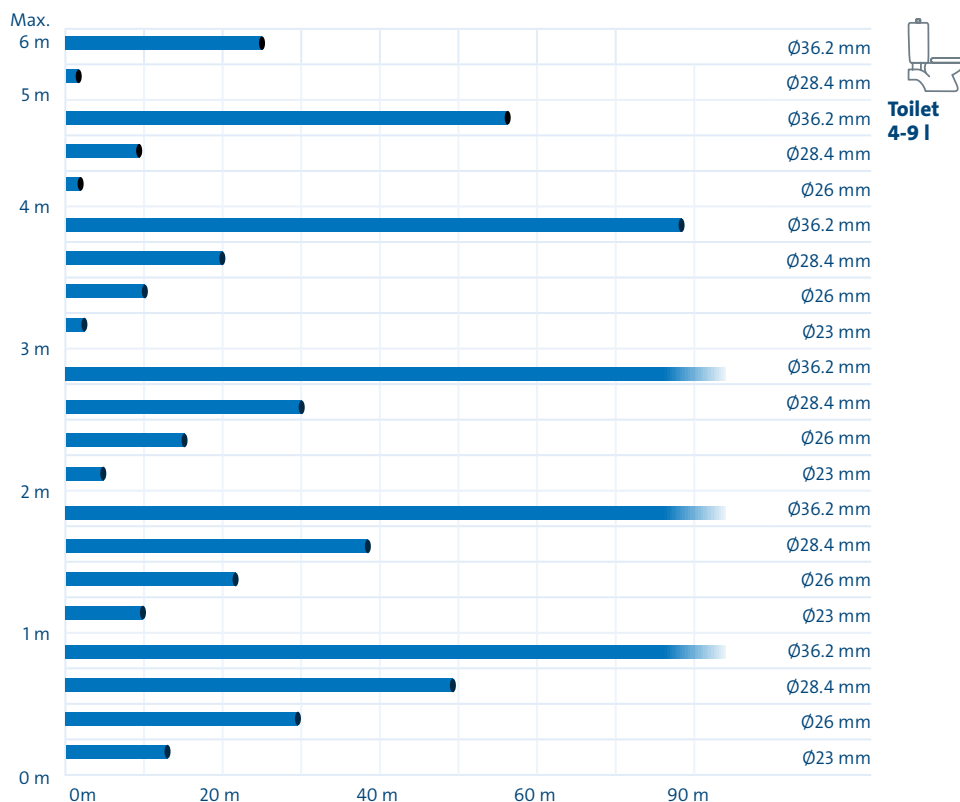

Lifting Stations – Quick sizing

SOLOLIFT2 WC-1

Lifting Stations – Quick sizing

SOLOLIFT2 WC-3

Lifting Stations – Quick sizing

SOLOLIFT2 CWC-3

Lifting Stations – Quick sizing

SOLOLIFT2 C-3

		x										
6 m			9	13								Ø36.2 mm
	30	30										Ø28.4 mm
	14	14										Ø26 mm
	4											Ø23 mm
5 m												Ø20 mm
			31	35		3						Ø36.2 mm
	54	54	2.5	4								Ø28.4 mm
	30	30										Ø26 mm
4 m												Ø23 mm
												Ø20 mm
	13											Ø20 mm
	2	2.5										Ø20 mm
3 m												Ø20 mm
			53	58	8	14		0.5				Ø36.2 mm
	78	78	9	11								Ø28.4 mm
	45	45	2.5	4.5								Ø26 mm
2 m												Ø23 mm
												Ø20 mm
	21	21										Ø20 mm
	6.5	7										Ø20 mm
1 m												Ø20 mm
			76	80	19	24		7				Ø36.2 mm
	102	102	16	18	1.5	3						Ø28.4 mm
	61	61	7	9.5								Ø26 mm
0 m												Ø23 mm
												Ø20 mm
	30	30	2	2.5								Ø23 mm
	12	12										Ø20 mm
0 m												Ø20 mm
			98	102	29	35		13		3		Ø36.2 mm
	126	128	23	25	5	6.5		1				Ø28.4 mm
	77	76	12	14	1	2.5						Ø26 mm
0 m												Ø23 mm
												Ø20 mm
	39	39	5	5.5								Ø23 mm
	16	16	0.5	0.5								Ø20 mm
0 m												Ø20 mm
			120	124	38	46		20		7		Ø36.2 mm
	150	150	30	32	9	10		3.5		0.5		Ø28.4 mm
	92	92	17	19	3.5	5		1.5				Ø26 mm
0 m												Ø23 mm
												Ø20 mm
	47	47	8	8.5	1	1.5						Ø23 mm
	20	21	2.5	2.5								Ø20 mm
		0.5 l/s	1 l/s	1.5 l/s	2 l/s	2.5 l/s	3 l/s					

Lifting Stations – Quick sizing

SOLOLIFT2 D-2

4 m					Ø28.4 mm
3 m	6				Ø20 mm
		24			Ø28.4 mm
2 m	22	0.1			Ø20 mm
		47	3		Ø28.4 mm
1 m	37	4.5			Ø20 mm
		71	10		Ø28.4 mm
0 m	52	9.5			Ø20 mm
	0.25 l/s	0.5 l/s	1 l/s	1.5 l/s	