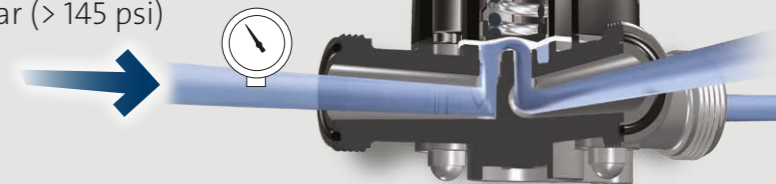

PLV

1x (2x)

2x

PRV

1x (2x)

3x

SS / PVDF

PVC / PP

< 10 bar
(< 145 psi)

-10 °C – +40 °C
(14 °F – 104 °F)

0 °C – +40 °C
(32 °F – 104 °F)

$p_{max} = 10 \text{ bar (145 psi)}$

PLV / PRV

PLV

$p < 3 \text{ bar} (< 43.5 \text{ psi})$

$p > 3 \text{ bar} (> 43.5 \text{ psi})$

PRV

$p < 10 \text{ bar} (< 145 \text{ psi})$

$p > 10 \text{ bar} (> 145 \text{ psi})$

1

2a

2b

3a

PLV