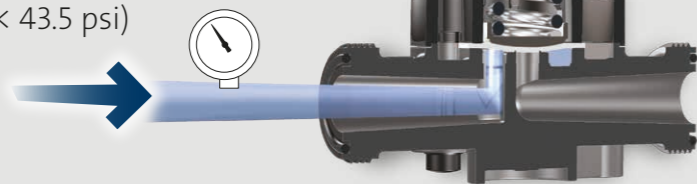

PLV

1x (2x)

2x

PRV

1x (2x)

3x

SS / PVDF

PVC / PP

< 10 bar
(< 145 psi)

-10 °C – +40 °C
(14 °F – 104 °F)

0 °C – +40 °C
(32 °F – 104 °F)

$p_{max} = 10 \text{ bar (145 psi)}$

PLV / PRV

PLV

$p < 3 \text{ bar} (< 43.5 \text{ psi})$

$p > 3 \text{ bar} (> 43.5 \text{ psi})$

PRV

$p < 10 \text{ bar} (< 145 \text{ psi})$

$p > 10 \text{ bar} (> 145 \text{ psi})$

1

2a

2b

3a

PLV