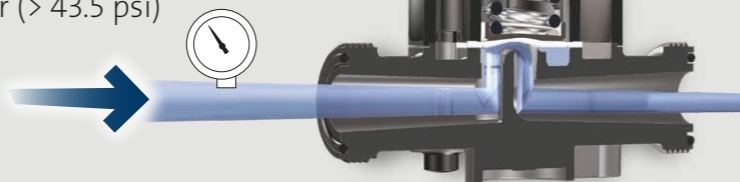

PLV

1x (2x)

2x

PRV

1x (2x)

3x

SS / PVDF

PVC / PP

< 10 bar
(< 145 psi)

-10 °C – +40 °C
(14 °F – 104 °F)

0 °C – +40 °C
(32 °F – 104 °F)

$p_{max} = 10 \text{ bar (145 psi)}$

PLV / PRV

PLV

$p < 3 \text{ bar} (< 43.5 \text{ psi})$

$p > 3 \text{ bar} (> 43.5 \text{ psi})$

PRV

$p < 10 \text{ bar} (< 145 \text{ psi})$

$p > 10 \text{ bar} (> 145 \text{ psi})$

1

2a

2b

3a

PLV