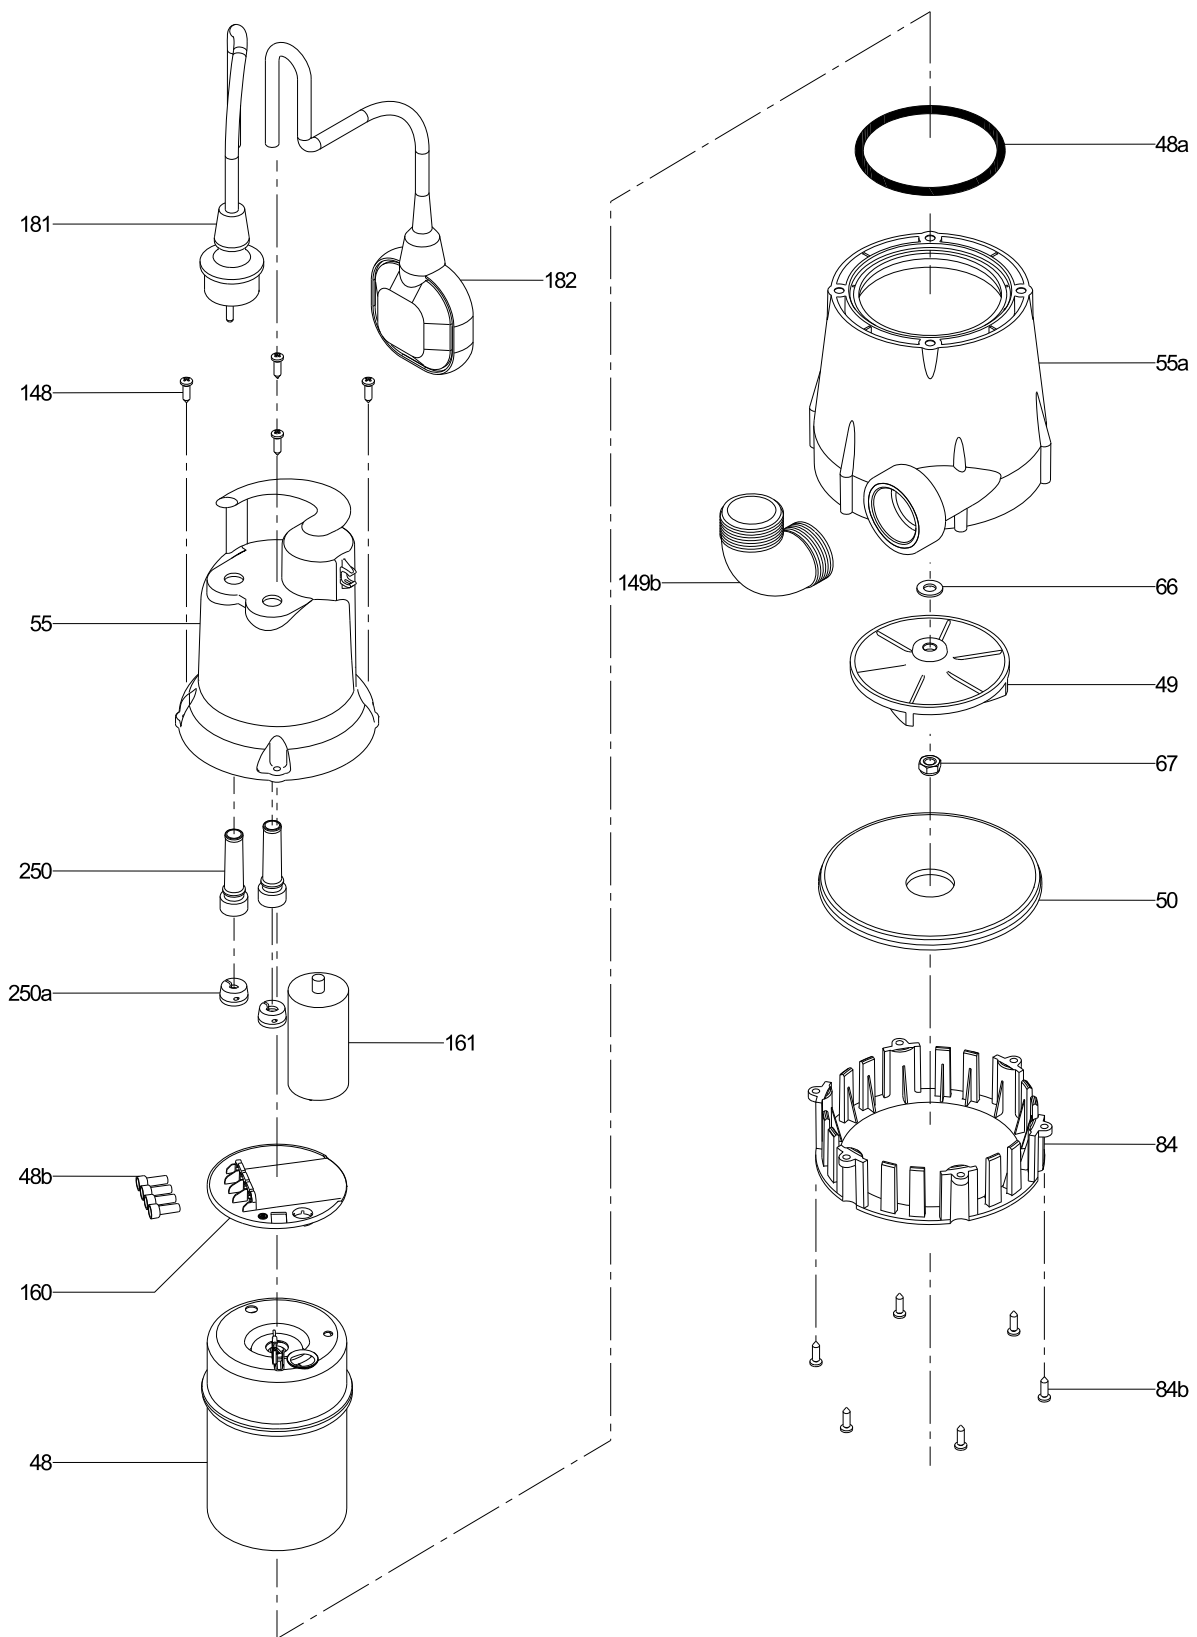

35. KPC

KPC 24/7, 300A, 600A

50/60 Hz

Cable

Pos.	Description	50/60 Hz				
		KPC 24/7, 300A		KPC 24/7, 300A, 600A		KPC 600A
		Kit No	97825411	98519587	97825435	98519592
	Plug type	Australia	Schuko	Australia	Schuko	
181	Cable, 10 m	1	1	1	1	
250	Cable entry	1	1	1	1	
250a	Cable relief	1	1	1	1	
48a	O-ring	1	1	1	1	
48b	Cable crimp	3	3	3	3	

Capacitor

Pos.	Description	50 Hz	60 Hz	50 Hz	60 Hz
		KPC 24/7, 300A		KPC 600A	
		Kit No	98520308	98520323	98520327
161	Capacitor	1	1	1	1
48b	Cable crimp	4	4	4	4

Fitting (Outlet)

Pos.	Description	50/60 Hz
		KPC 24/7, 300A, 600A
		Kit No
149b	Fitting 1 1/4"	1

Float switch

Pos.	Pump type	Frequency	KPC
			50/60 Hz
			Kit No
182	Float switch	1	1
250	Cable entry	1	1
250a	Cable relief	1	1
48a	O-ring	1	1
48b	Cable crimp	4	4

Impeller

Pos.	Description	50 Hz		60 Hz	
		KPC 24/7, 300A	KPC 600A	KPC 24/7, 300A	KPC 600A
		Kit No	98520216	98520232	98520220
49	Impeller	1	1	1	1
67	Nut	1	1	1	1
66	Wear ring disc	1	1	1	1

Strainer

Pos.	Description	50/60 Hz		
		KPC 24/7	KPC 300A	KPC 600A
		Kit No	98520428	98520425
84	Strainer	1	1	1

KPC 300A

TM059721

KPC 600A

TM059720

KPC 24/7

TM059719