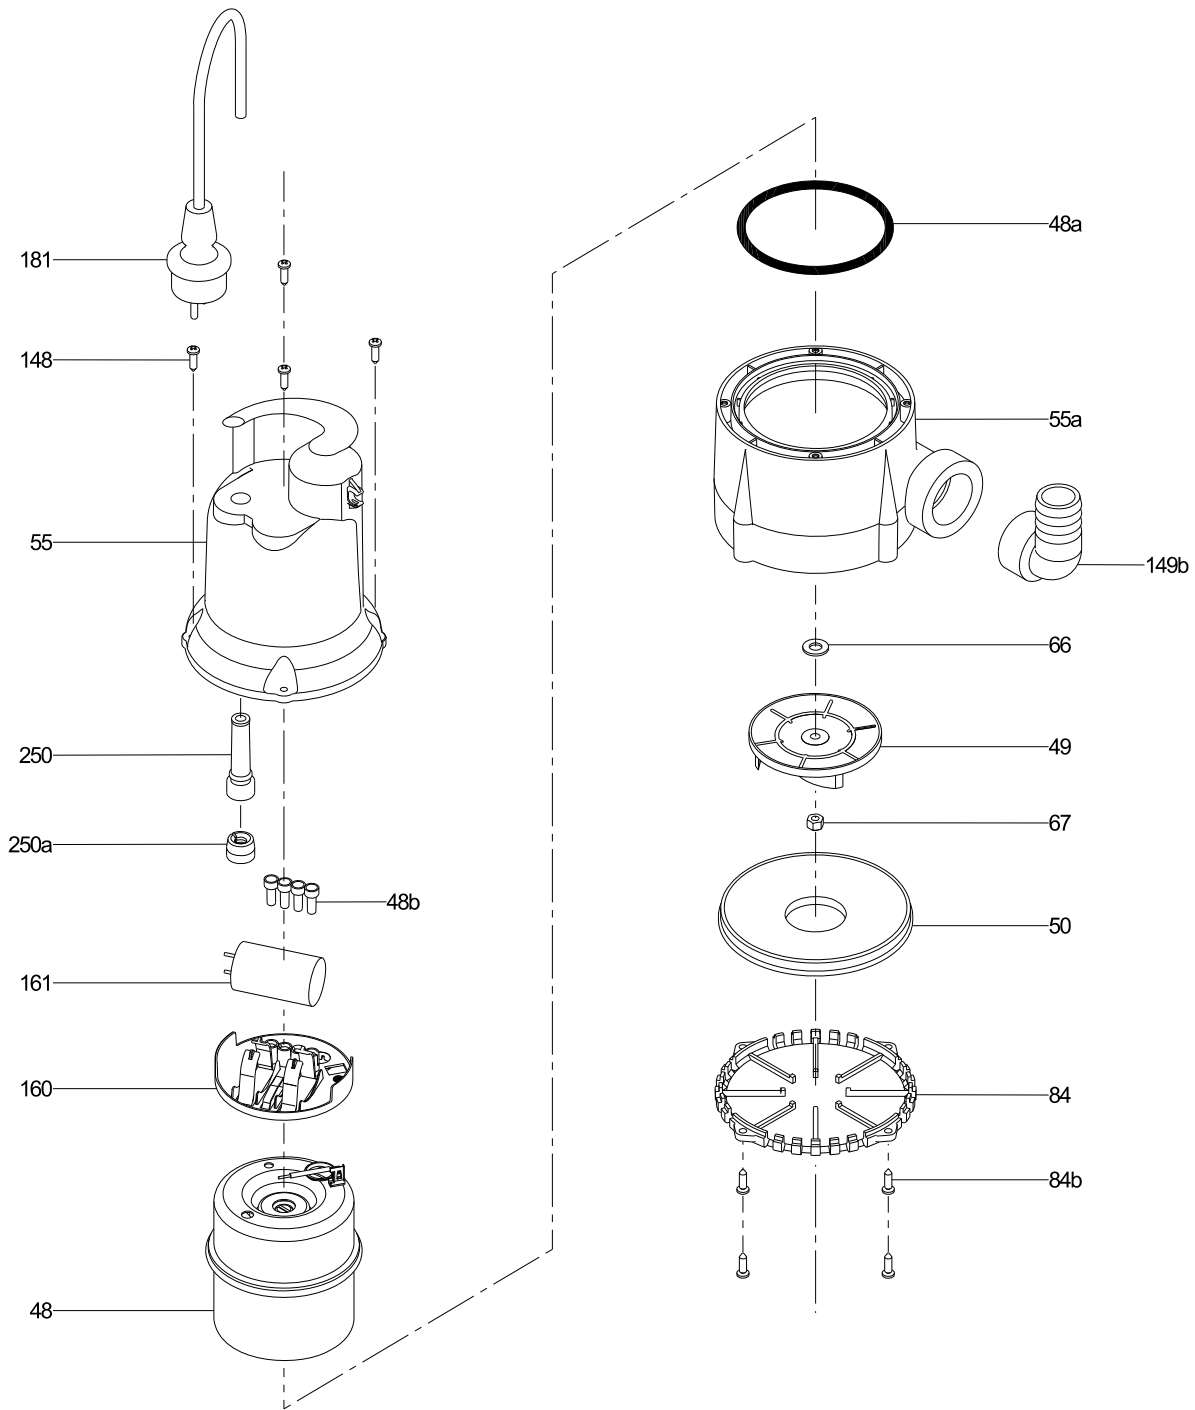

35. KPC

KPC 24/7, 300A, 600A

50/60 Hz

Cable

Pos.	Description	50/60 Hz				
		KPC 24/7, 300A		KPC 24/7, 300A, 600A		KPC 600A
		Kit No	97825411	98519587	97825435	98519592
	Plug type	Australia	Schuko	Australia	Schuko	
181	Cable, 10 m	1	1	1	1	
250	Cable entry	1	1	1	1	
250a	Cable relief	1	1	1	1	
48a	O-ring	1	1	1	1	
48b	Cable crimp	3	3	3	3	

Float switch

Pos.	Pump type	Frequency	KPC
			50/60 Hz
			Kit No
182	Float switch	1	1
250	Cable entry	1	1
250a	Cable relief	1	1
48a	O-ring	1	1
48b	Cable crimp	4	4

Impeller

Pos.	Description	50 Hz		60 Hz	
		KPC 24/7, 300A	KPC 600A	KPC 24/7, 300A	KPC 600A
		Kit No	98520216	98520232	98520220
49	Impeller	1	1	1	1
67	Nut	1	1	1	1
66	Wear ring disc	1	1	1	1

Strainer

Pos.	Description	50/60 Hz		
		KPC 24/7	KPC 300A	KPC 600A
		Kit No	98520428	98520425
84	Strainer	1	1	1

KPC 300A

TM059721

KPC 600A

TM059720

KPC 24/7

TM059719