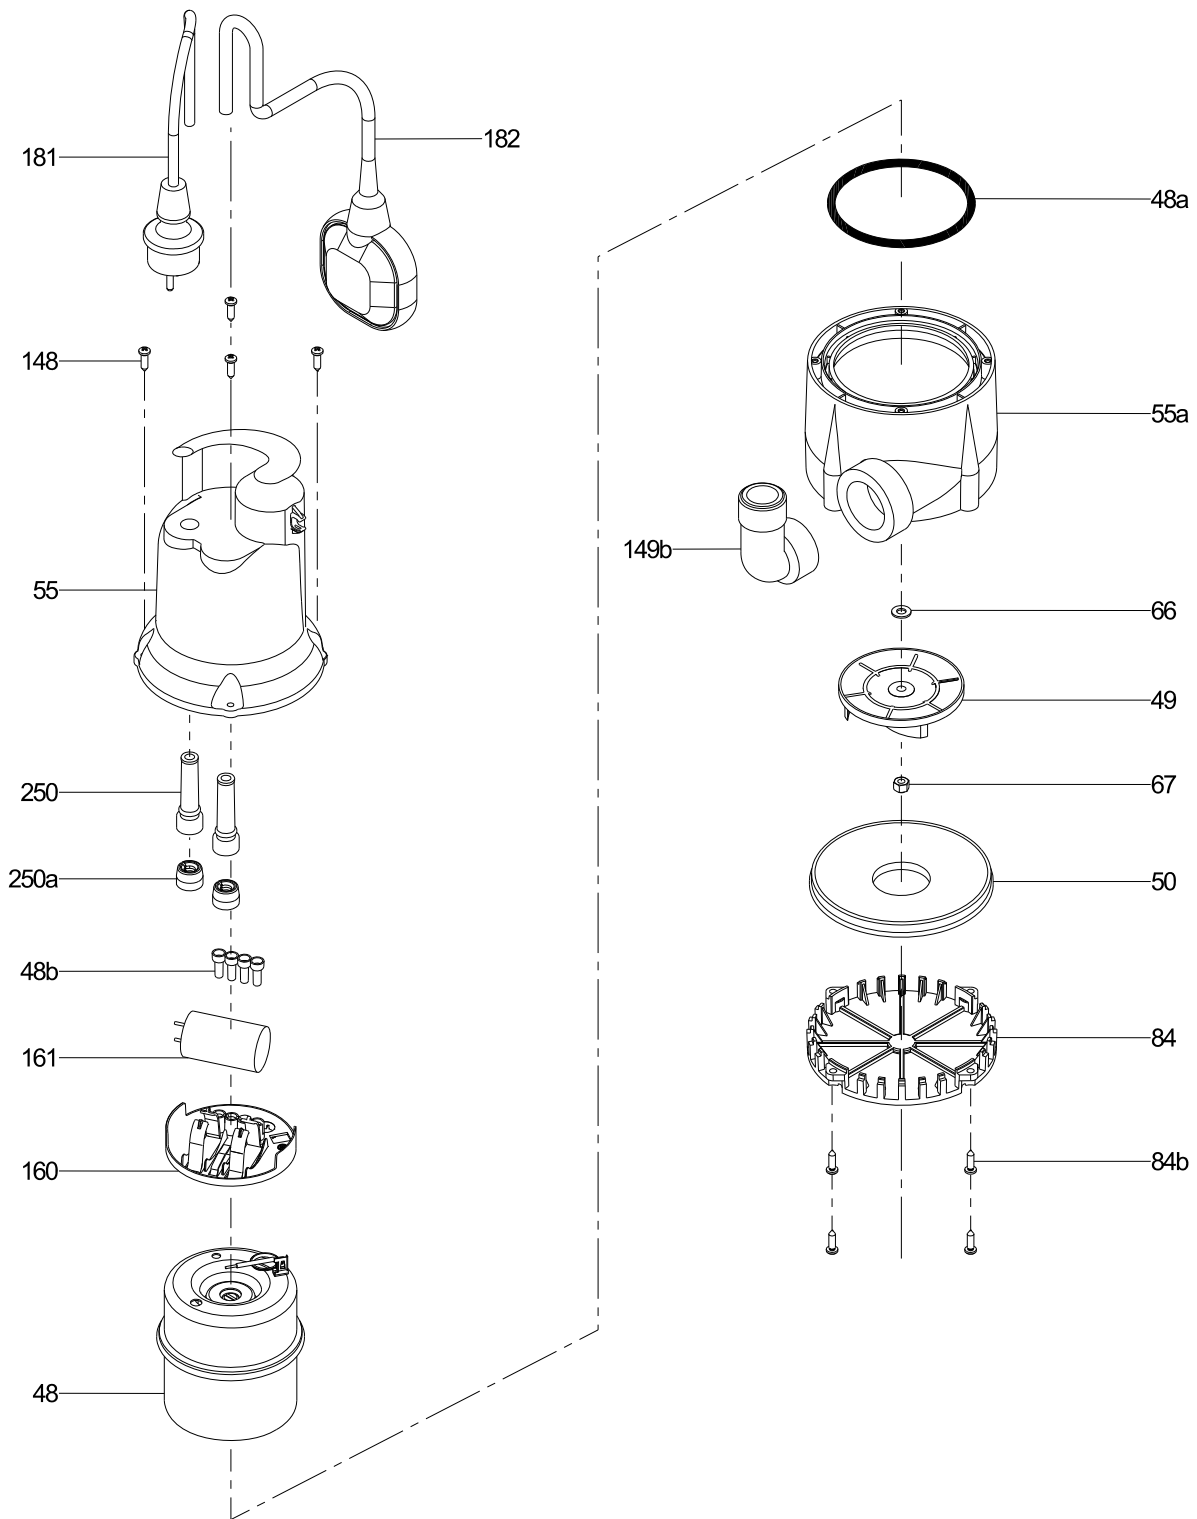

35. KPC

KPC 24/7, 300A, 600A

50/60 Hz

Cable

Pos.	Description	50/60 Hz				
		KPC 24/7, 300A		KPC 24/7, 300A, 600A		KPC 600A
		Kit No	97825411	98519587	97825435	98519592
	Plug type	Australia	Schuko	Australia	Schuko	
181	Cable, 10 m	1	1	1	1	
250	Cable entry	1	1	1	1	
250a	Cable relief	1	1	1	1	
48a	O-ring	1	1	1	1	
48b	Cable crimp	3	3	3	3	

Float switch

Pos.	Pump type	Frequency	KPC
			50/60 Hz
			Kit No
182	Float switch	1	1
250	Cable entry	1	1
250a	Cable relief	1	1
48a	O-ring	1	1
48b	Cable crimp	4	4

Impeller

Pos.	Description	50 Hz		60 Hz	
		KPC 24/7, 300A	KPC 600A	KPC 24/7, 300A	KPC 600A
		Kit No	98520216	98520232	98520220
49	Impeller	1	1	1	1
67	Nut	1	1	1	1
66	Wear ring disc	1	1	1	1

Strainer

Pos.	Description	50/60 Hz		
		KPC 24/7	KPC 300A	KPC 600A
		Kit No	98520428	98520425
84	Strainer	1	1	1

KPC 300A

TM059721

KPC 600A

TM059720

KPC 24/7

TM059719