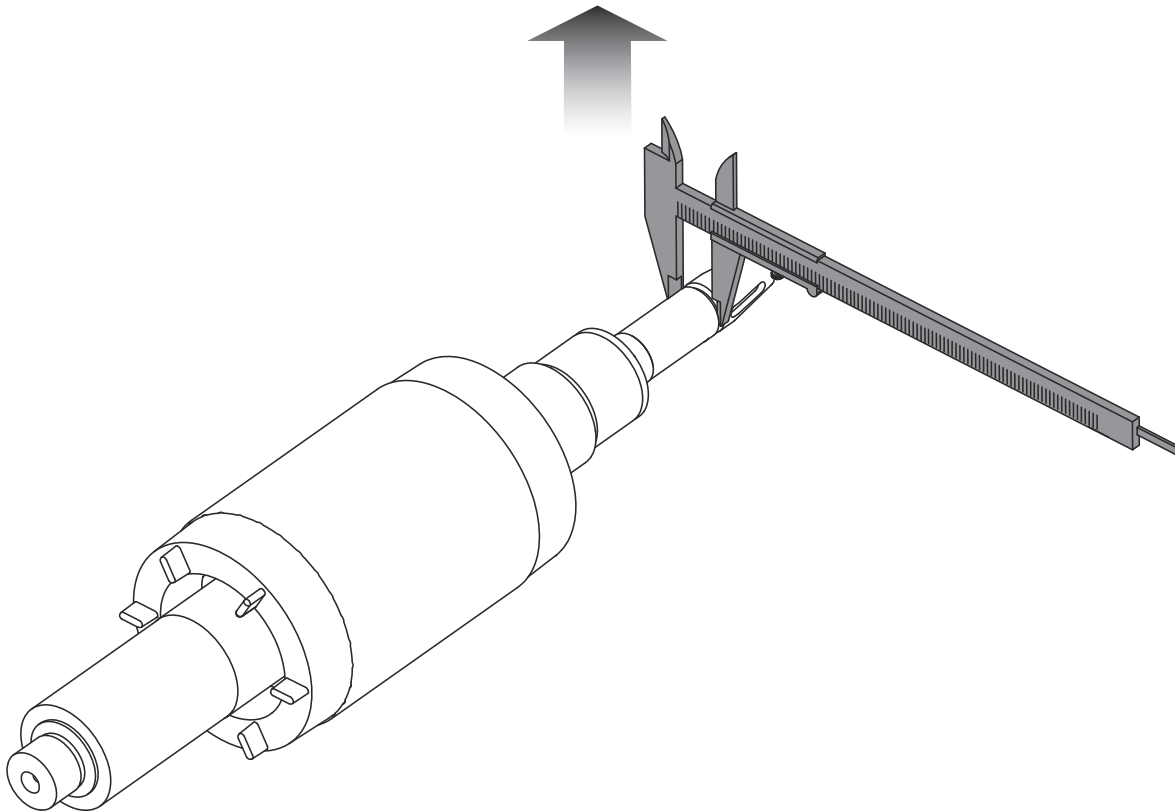

O-ring kit instruction SE,SL D22

18.1±0.1 mm		17.3 x 2.4	Black
19.0±0.1 mm		18.77 x 1.78	Red

TIM06 0683 0514

Color	DE	DK	ES	FR	FI	GB	GR	IT	NL	PT	RU	SE
Black	Schwarz	Sort	Negro	Noir	Musta	Black	Μαύρο	Nero	Zwart	Preto	Чёрны й	Svart
Red	Rot	Rød	Rojo	Rouge	Punainen	Red	Κόκκινο	Rosso	Rood	Vermelho	Красны й	Röd