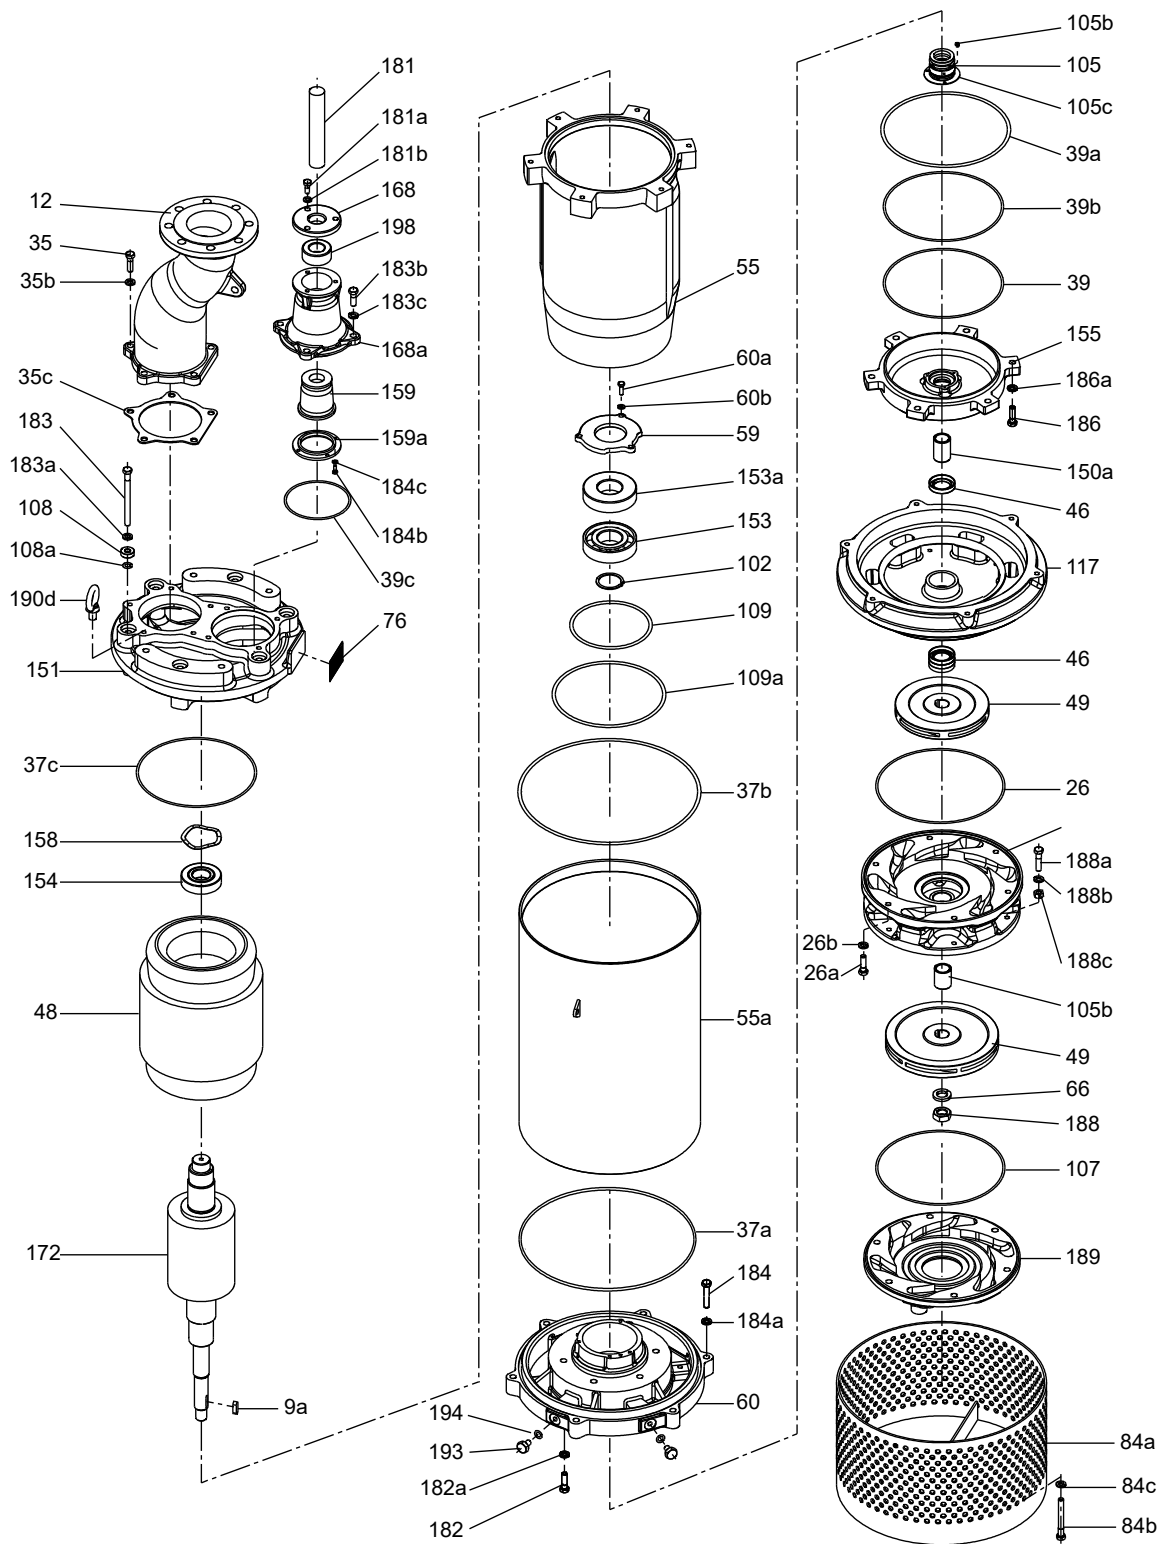

DWK.H.7.100.220, DWK.H.7.100.300

TM070312