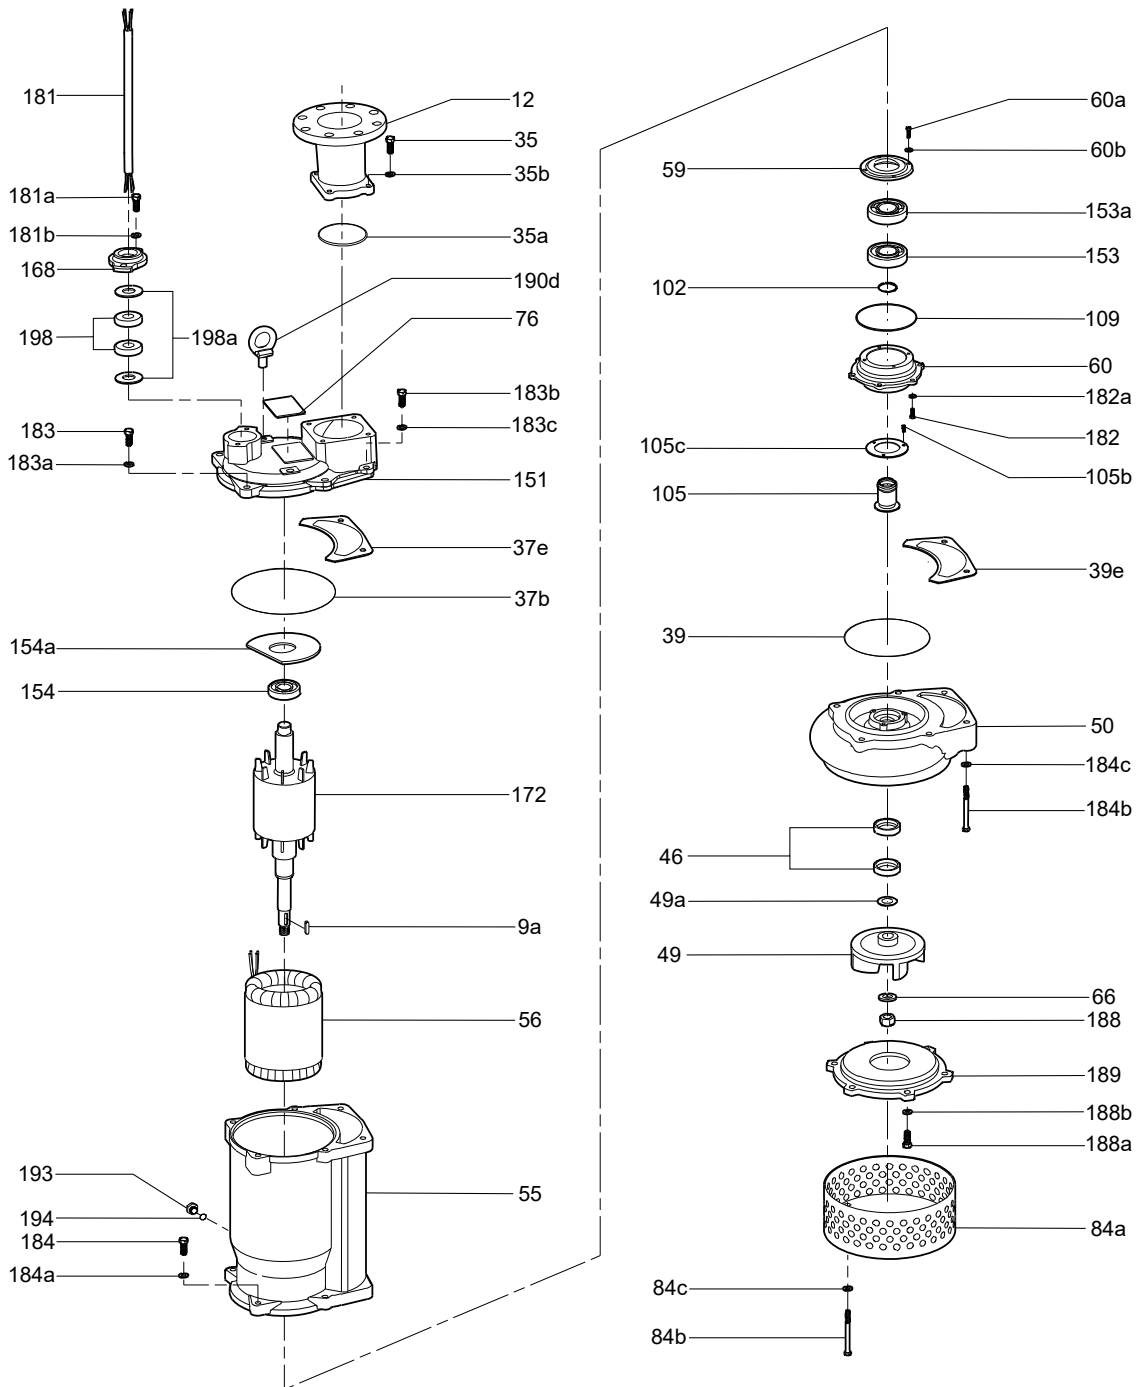

DWK.O.13.80.55, DWK.O.13.100.55, DWK.O.13.100.75, DWK.O.13.100.110, DWK.O.13.100.150, DWK.O.13.150.150

TM044577

DWK.E

Bearing

Pos.	Pump type [kW]	100 / 22		150 / 37	
		150 / 22		200 / 37	
		150 / 30		150 / 45	
		200 / 30		200 / 45	
				150 / 55	
				200 / 55	
				200 / 75	
				200 / 90	
Description/Kit No		96884331	96884332		
102	Stop ring	1	1		
153	Lower bearing	1	1		
153a	Lower bearing	1	1		
154	Upper bearing	1	1		

Shaft seal

Pos.	Pump type [kW]	100 / 22		150 / 37	
		150 / 22		200 / 37	
		150 / 30		150 / 45	
		200 / 30		200 / 45	
				150 / 55	
				200 / 55	
				200 / 75	
				200 / 90	
Description/Kit No		96884177	96884333		
105	Mechanical seal	1	1		
105a	Seal stopper	1	1		
105b	Screw	3	3		

Cable and cable entry

Pos.	Voltage [V]	220-240				380-415					
		22	30	45	75	22	30	45	55	75	90
Pump type [kW]		37		55		37					
Connection		Y-D	Y-D	Y-D	Y-D	Y-D	Y-D	Y-D	Y-D	Y-D	Y-D
Kit No		96884306	96884304	96884307	96884305	96884308	96884306	96884306	96884304	96884307	96884305
Description											
184f	O-ring	1	1	1	2	1	1	1	1	1	2
159	Cable rubber	1	1	1	2	1	1	1	1	1	2
159a	Stuffing box cover	1	1	1	2	1	1	1	1	1	2
168	Cable gland	1	1	1	2	1	1	1	1	1	2
168a	Stuffing box	1	1	1	2	1	1	1	1	1	2
181	Power cable [m]	10	10	10	10 x 2	10	10	10	10	10	10 x 2
181a	Screw	3	3	3	6	3	3	3	3	3	6
181b	Washer	3	3	3	6	3	3	3	3	3	6
183b	Screw	4	4	4	8	4	4	4	4	4	8
183c	Washer	4	4	4	8	4	4	4	4	4	8
184b	Screw	4	4	4	8	4	4	4	4	4	8
184c	Washer	4	4	4	8	4	4	4	4	4	8
198	Cable bush	1	1	1	2	1	1	1	1	1	2
524	Cable sleeve	13	13	13	16	13	13	13	13	13	16
525	Shrinkable sleeve	13	13	13	16	13	13	13	13	13	16
526	Electric tape, roll	1	1	1	1	1	1	1	1	1	1