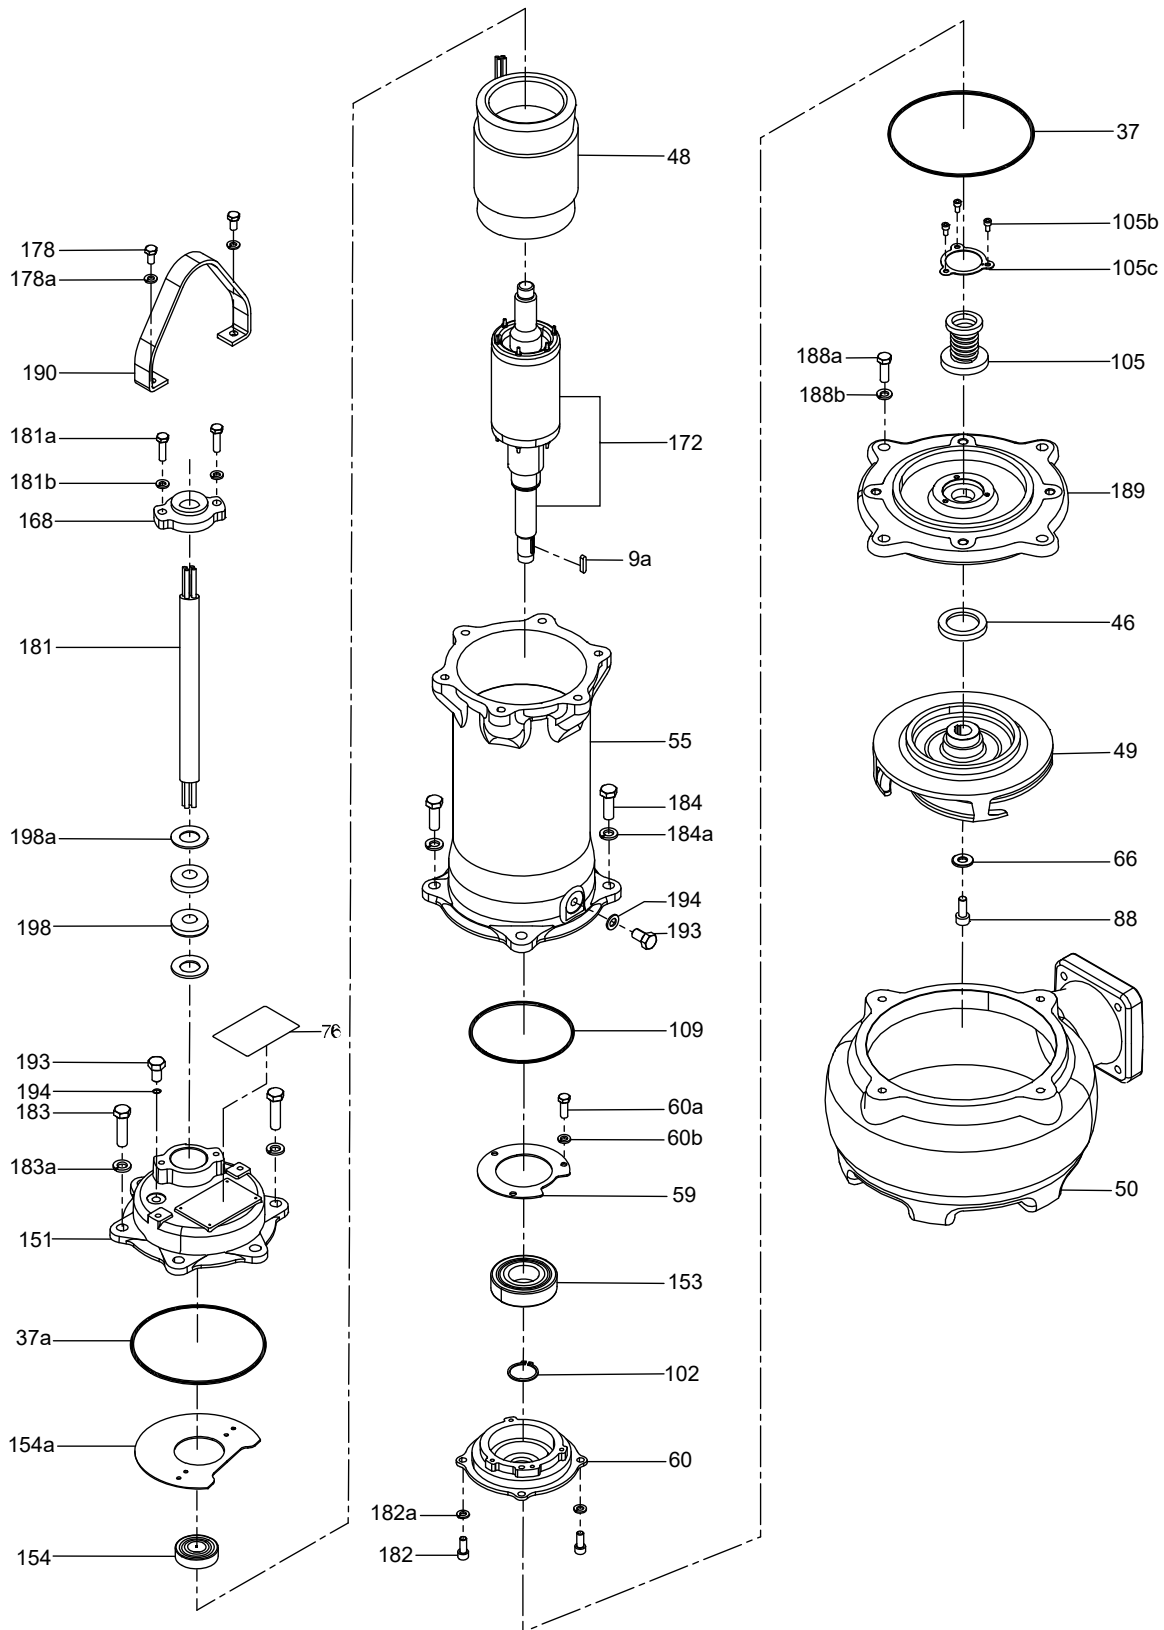

DPK.V.65.80.15.4 - DPK.V.65.80.15.4

TM065608

Cover

		2 pole			4 pole	
Pos.	Pump type [kW]	1.5-2.2	3.7	5.5 - 7.5	1.5-2.2	3.7-7.5
	Description/Kit No	98978383	98978385	98808277	98978385	98978384
188a	Screw	4	4	4	4	6
188b	Washer	4	4	4	4	6
189	Suction cover	1	1	1	1	1

Impeller

		2 Pole				
Pos.	Pump type [kW]	1.5	2.2	3.7	5.5	7.5
	Description/Kit No	98978386	98978387	98808278	98808279	98808280
9a	Key	1	1	1	1	1
46	Oil seal	-	-	1	2	2
49	Impeller	1	1	1	1	1
66	Washer	1	1	1	1	1
88	Socket head cap screw	-	-	1	1	1
188	Cap nut	1	1	-	-	-

		4 pole				
Pos.	Pump type [kW]	1.5	2.2	3.7	5.5	7.5
	Description/Kit No	98978391	98978392	98978388	98978389	98978390
9a	Key	1	1	1	1	1
46	Oil seal	1	1	2	2	2
49	Impeller	1	1	1	1	1
66	Washer	1	1	1	1	1
88	Socket head cap screw	1	1	1	1	1

O-ring

		2 pole			4 pole	
Pos.	Pump type [kW]	1.5-2.2	3.7	5.5-7.5	1.5-2.2	3.7-7.5
	Rubber type	NBR	NBR	NBR	NBR	NBR
	Description/Kit No	96884169	96884170	96884171	96884170	96884171
37	O-ring	1	1	1	1	1
37a	O-ring	1	1	1	1	1
109	O-ring	1	1	1	1	1
194	O-ring	1	1	1	1	1
193	Plug	1	1	1	1	1

Shaft seal

		2 pole			4 pole	
Pos.	Pump type [kW]	1.5-2.2	3.7	5.5-7.5	1.5-2.2	3.7-7.5
	Description/Kit No	96884174	96884175	96884176	96884175	96884176
105	Mechanical seal	1	1	1	1	1
105b	Screw	-	3	3	3	3