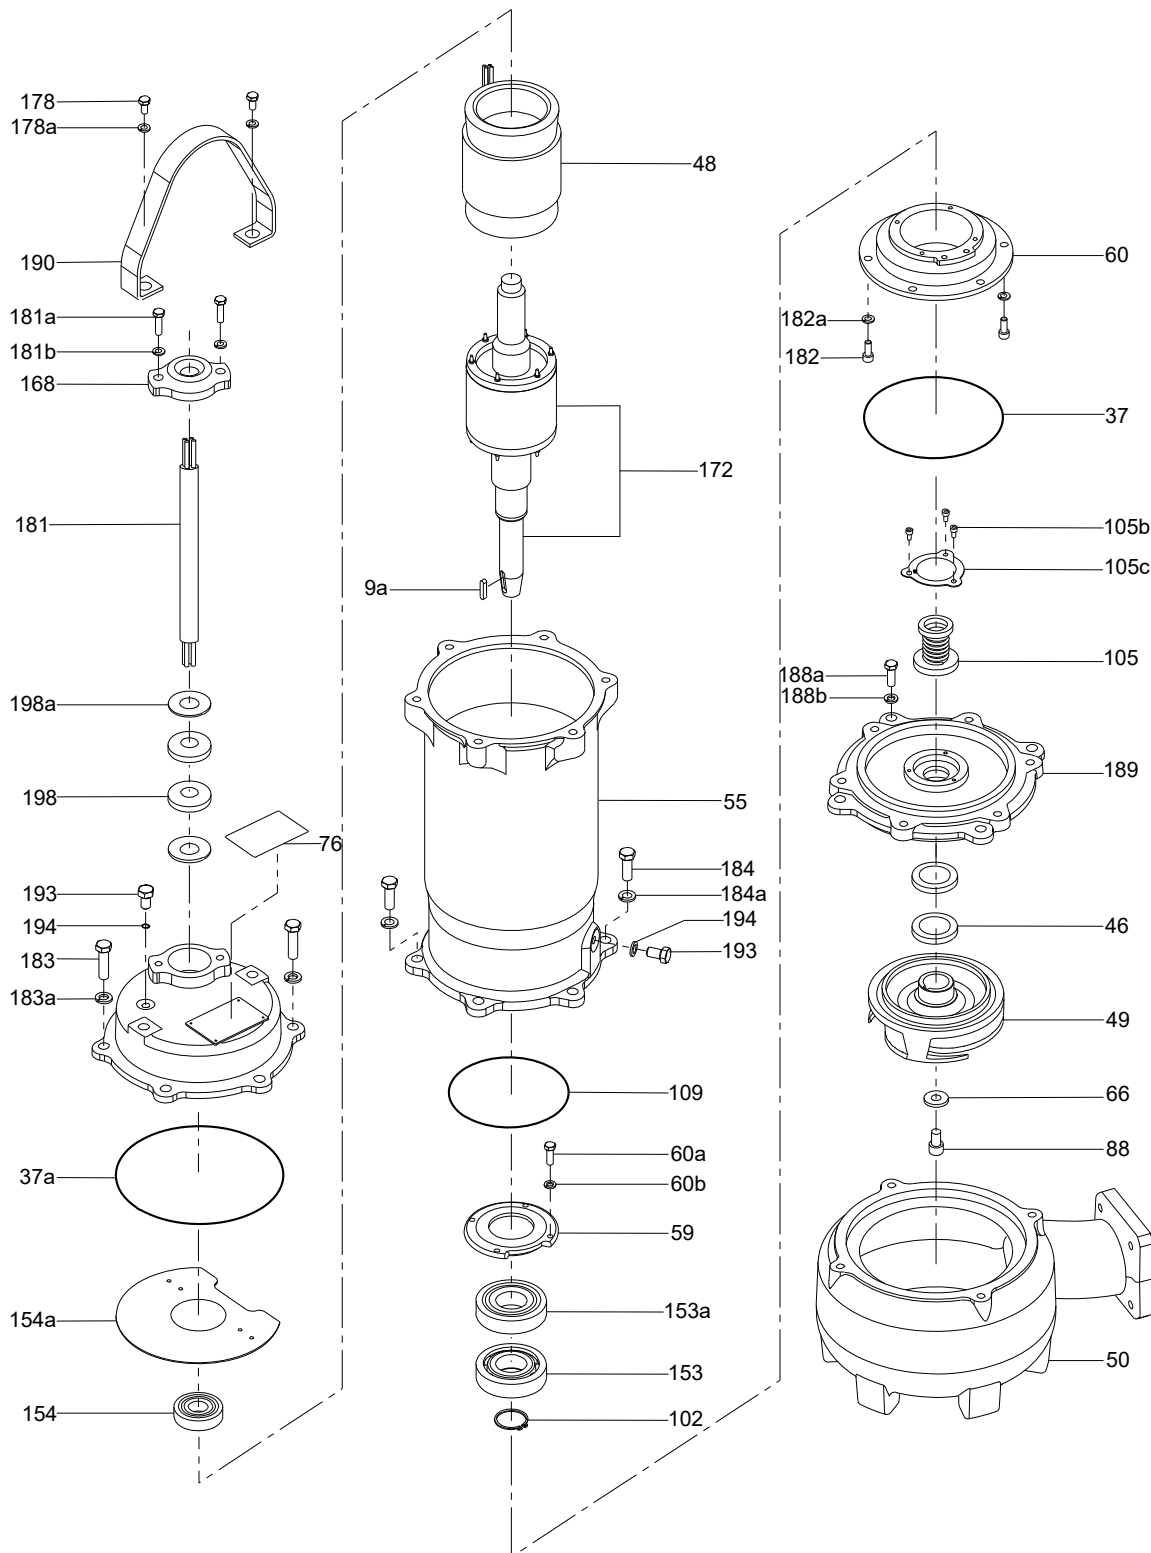

DPK.V.80.80.55.2, DPK.V.80.80.75.2

TM065430