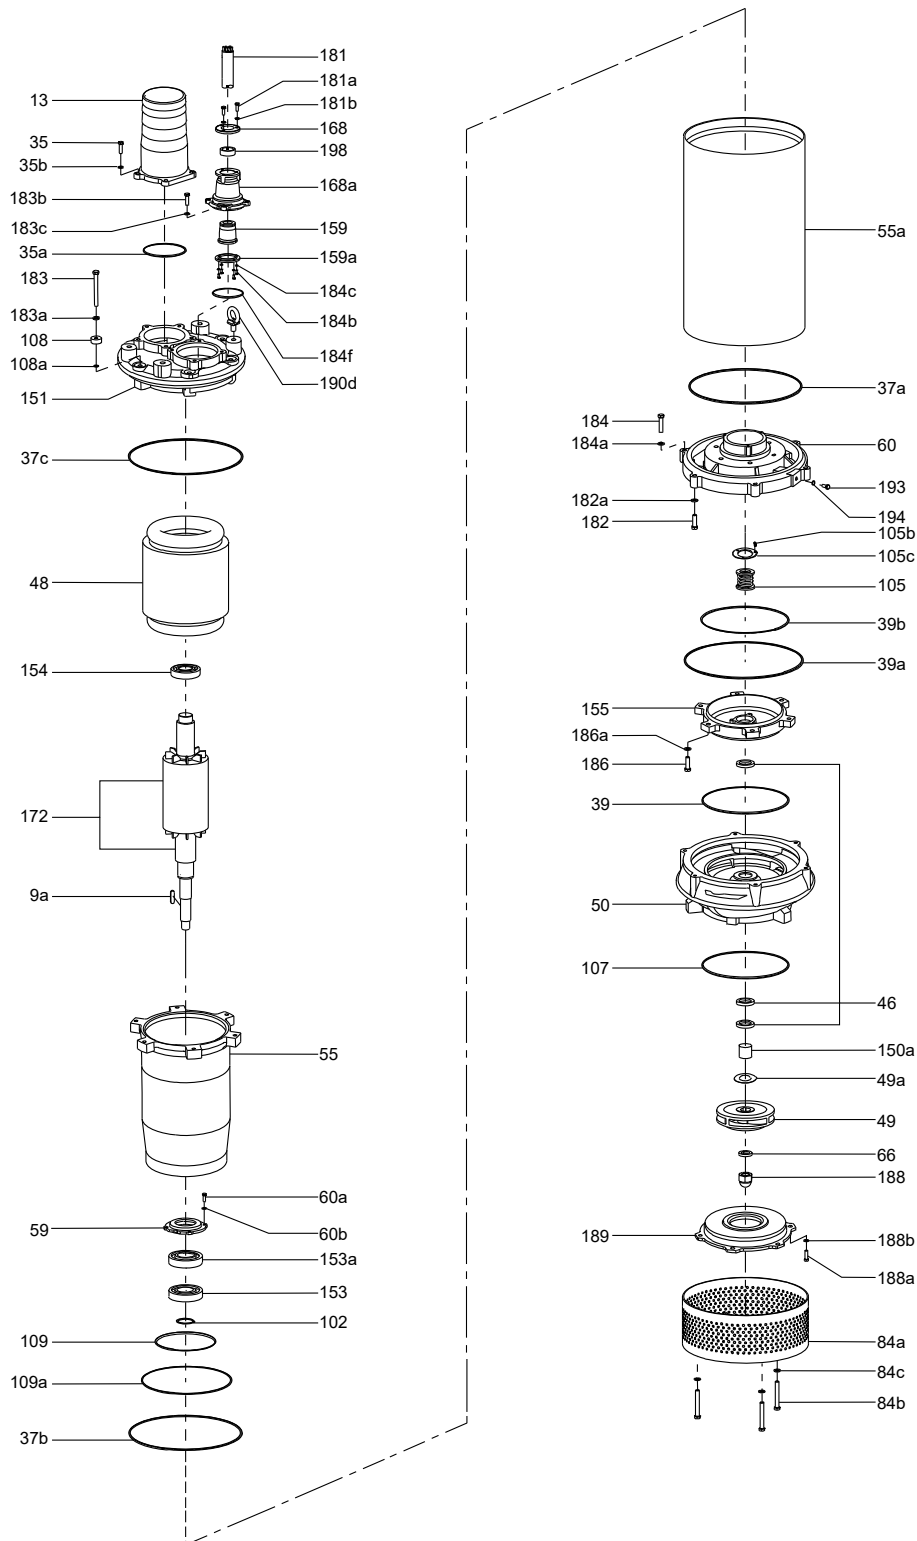

DWK.E.10.100.220, DWK.E.10.150.220

TM044576

Impeller

50 Hz standard version												
Pos.	Pump type [kW]	100 / 22	150 / 30	200 / 30	150 / 37	200 / 37	150 / 45	200 / 45	150 / 55	200 / 55	200 / 75	200 / 90
		150 / 22										
Kit No		96884323	96926015	97533111	96926017	96926018	96926019	96926020	97533113	96884319	96926021	96926022
Description												
9a	Sunk key	1	1	1	1	1	1	1	1	1	1	1
46	Oil seal	3	3	3	3	3	3	3	3	3	3	3
49	Impeller	1	1	1	1	1	1	1	1	1	1	1
49a	Gap washer	2	2	2	2	2	2	2	2	2	2	2
66	Washer	1	1	1	1	1	1	1	1	1	1	1
188	Cap nut	1	1	1	1	1	1	1	1	1	1	1

50 Hz R version												
Pos.	Pump type [kW]	100 / 22	150 / 30	200 / 30	150 / 37	200 / 37	150 / 45	200 / 45	150 / 55	200 / 55	200 / 75	200 / 90
		150 / 22										
Kit No		96936875	96936876	97533115	96936877	96936878	96936879	96936880	97533116	96936881	96936882	96936883
Description												
9a	Sunk key	1	1	1	1	1	1	1	1	1	1	1
46	Oil seal	3	3	3	3	3	3	3	3	3	3	3
49	Impeller	1	1	1	1	1	1	1	1	1	1	1
49a	Gap washer	2	2	2	2	2	2	2	2	2	2	2
66	Washer	1	1	1	1	1	1	1	1	1	1	1
188	Cap nut	1	1	1	1	1	1	1	1	1	1	1

60 Hz standard version												
Pos.	Pump type [kW]	100 / 22	150 / 30	200 / 30	150 / 37	200 / 37	150 / 45	200 / 45	150 / 55	200 / 55	200 / 75	200 / 90
		150 / 22										
Kit No		96884310	96884311	97533118	96884313	97533119	96884315	96884316	96884317	96884318	92943680	97533120
Description												
9a	Sunk key	1	1	1	1	1	1	1	1	1	1	1
46	Oil seal	3	3	3	3	3	3	3	3	3	3	3
49	Impeller	1	1	1	1	1	1	1	1	1	1	1
49a	Gap washer	2	2	2	2	2	2	2	2	2	2	2
66	Washer	1	1	1	1	1	1	1	1	1	1	1
188	Cap nut	1	1	1	1	1	1	1	1	1	1	1

60 Hz R version												
Pos.	Pump type [kW]	100 / 22	150 / 30	200 / 30	150 / 37	200 / 37	150 / 45	200 / 45	150 / 55	200 / 55	200 / 75	200 / 90
		150 / 22										
Kit No		96936884	96936885	97533124	96936886	97533122	96936887	96936888	96936889	96936890	99342233	97533123
Description												
9a	Sunk key	1	1	1	1	1	1	1	1	1	1	1
46	Oil seal	3	3	3	3	3	3	3	3	3	3	3
49	Impeller	1	1	1	1	1	1	1	1	1	1	1
49a	Gap washer	2	2	2	2	2	2	2	2	2	2	2
66	Washer	1	1	1	1	1	1	1	1	1	1	1
188	Cap nut	1	1	1	1	1	1	1	1	1	1	1