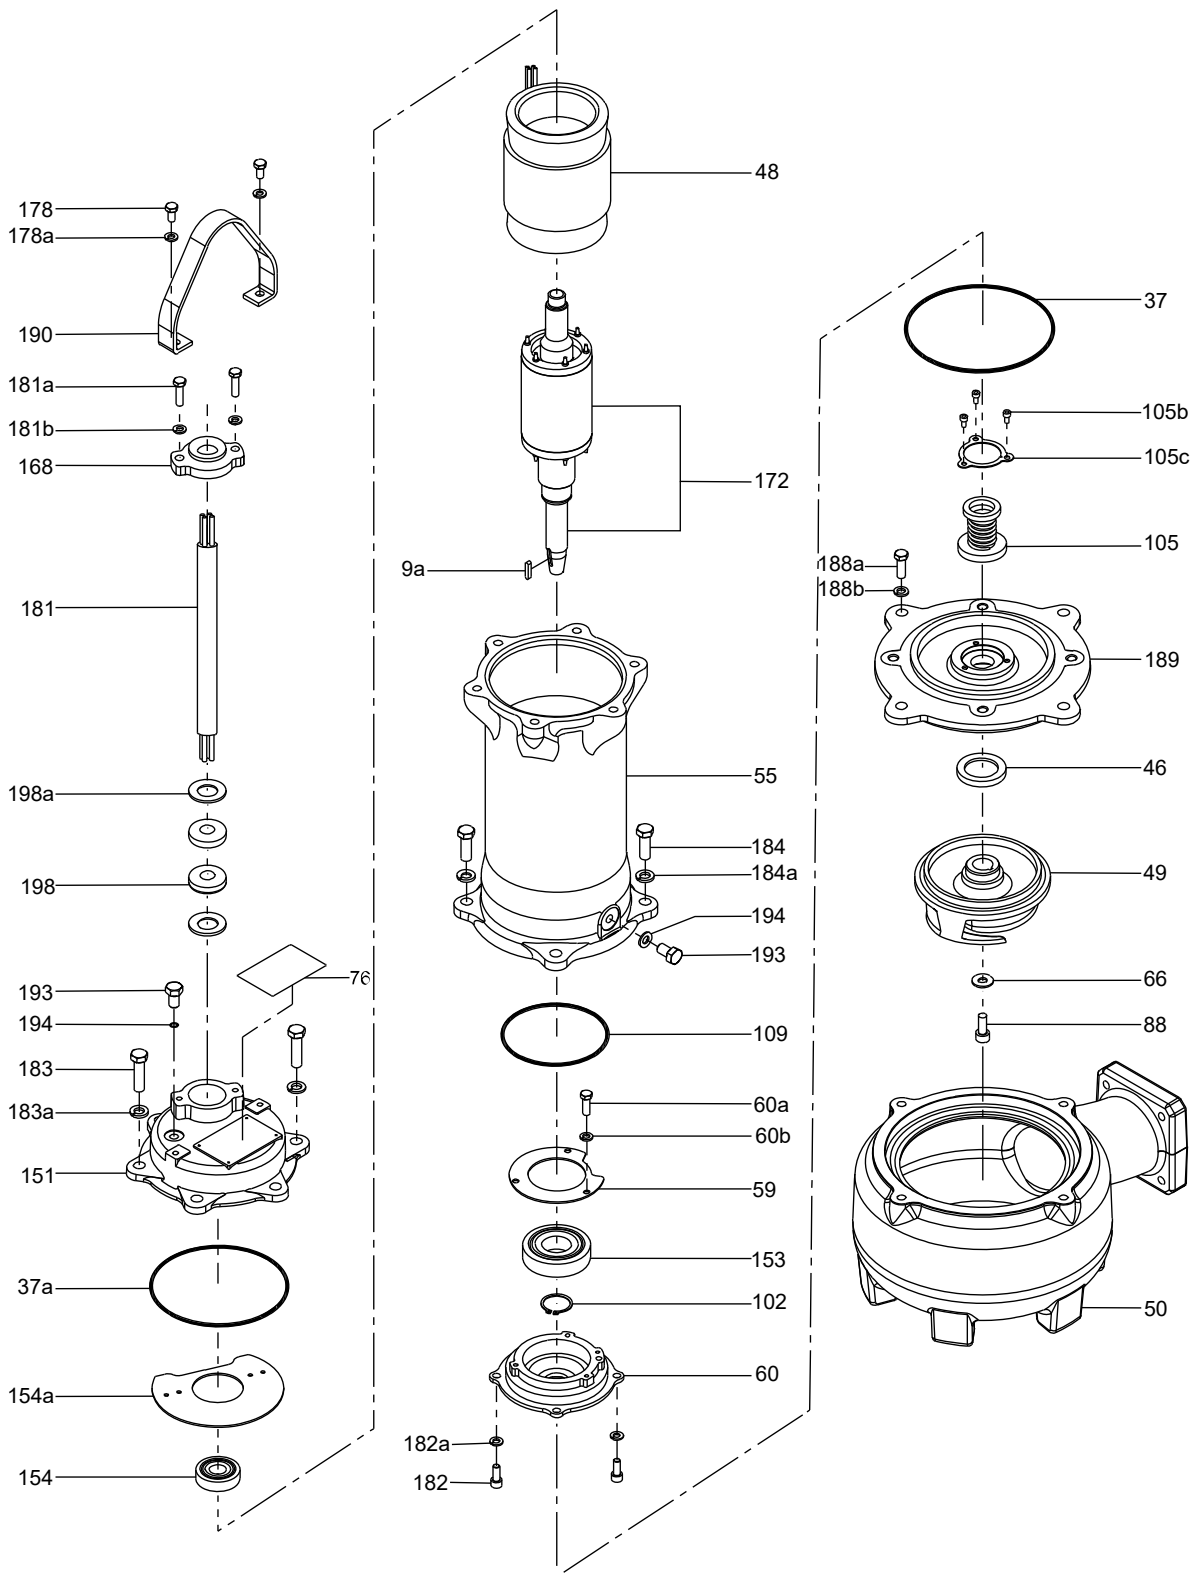

DPK.V.80.80.37.2

TM065428