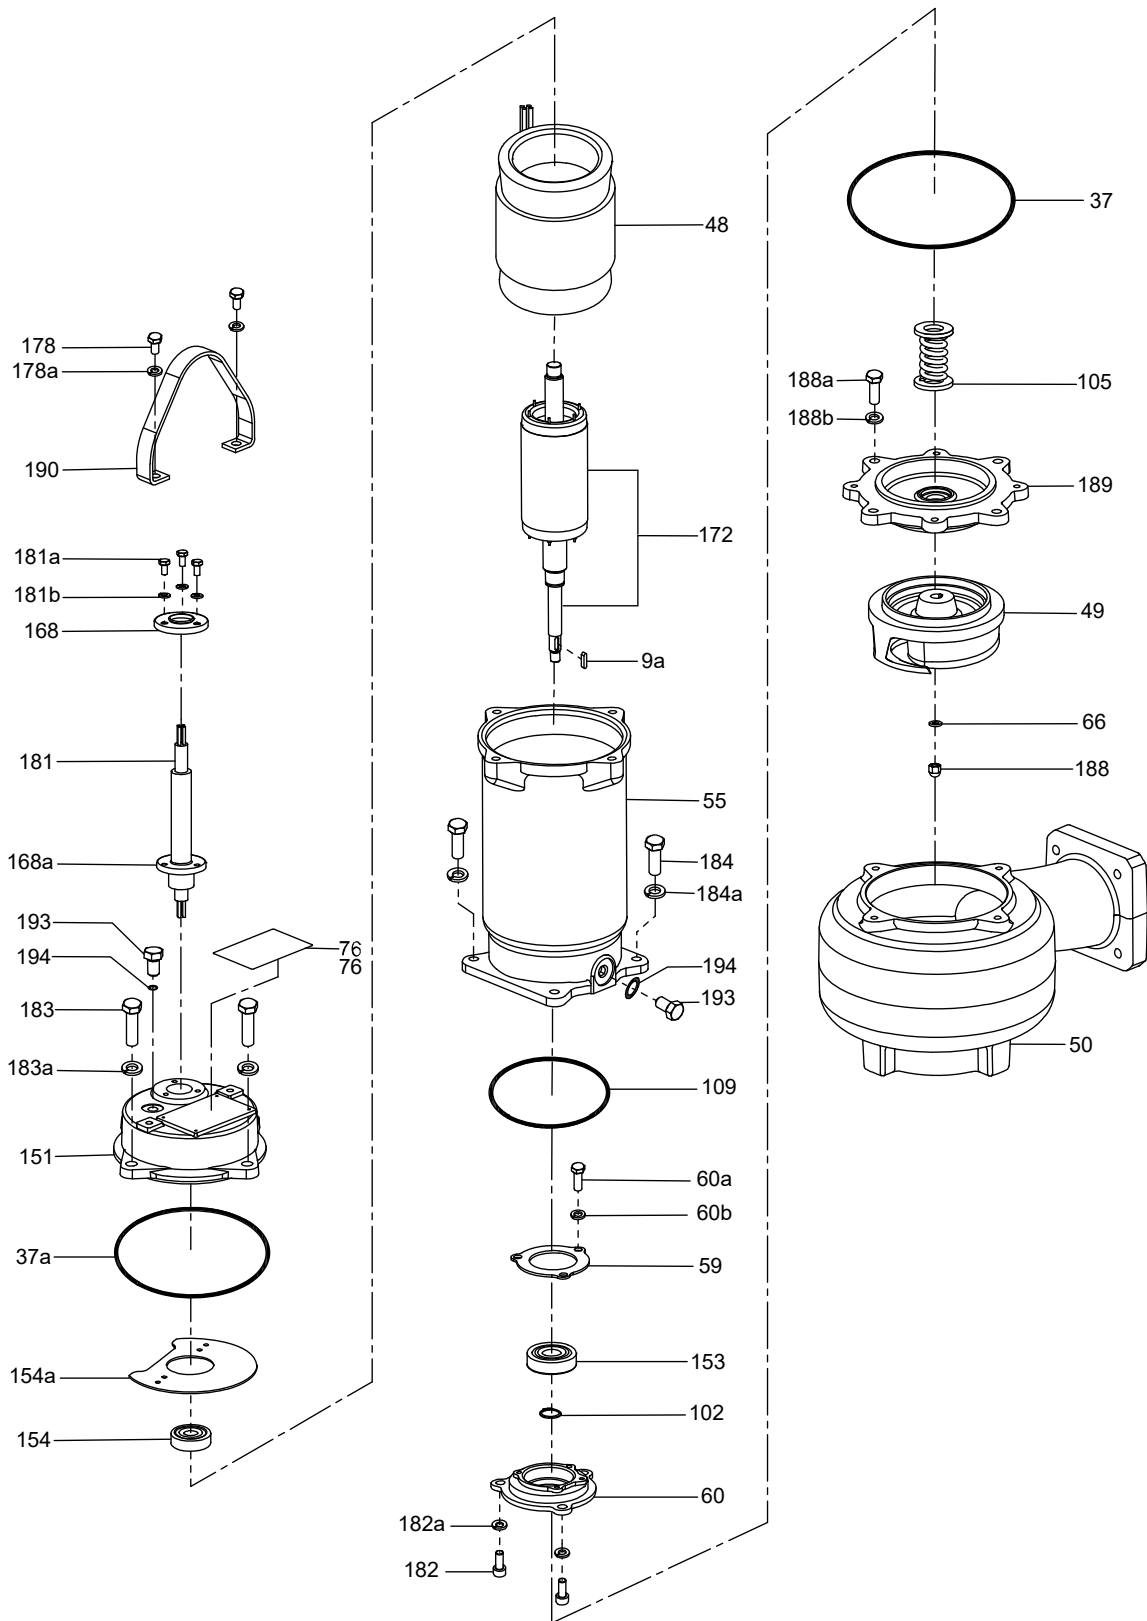

Cable entry

Pos.	Pump type [kW]	2 pole					4 pole				
		220-240					220-240				
		1.5-2.2	3.7	5.5	5.5	7.5	1.5-2.2	3.7	5.5	5.5	7.5
		7.5					7.5				
Connection		DOL	DOL	DOL	Y-D	DOL	DOL	DOL	Y-D	DOL	
Description/Kit No		96884246	96884125	96884127	96936830	96884129	96884126	96884128	96884127	96936830	96884129
181a	Hex. bolt	3	2	2	2	2	2	2	2	2	2
181b	Washer	3	2	2	2	2	2	2	2	2	2
198	Cable bush	-	2	2	2	2	2	2	2	2	2
198a	Ring	-	2	2	2	2	2	2	2	2	2
168	Cable gland	1	1	1	1	1	1	1	1	1	1
168a	Cable entry	1	-	-	-	-	-	-	-	-	-
524	Cable sleeve s	14	12	12	11	8	14	12	12	11	8
525	Shrinkable sleeve s	14	12	12	11	8	14	12	12	11	8
526	Electric tape	1	1	1	1	1	1	1	1	1	1

Pos.	Pump type [kW]	2 pole					4 pole				
		380-415					380-415				
		1.5-2.2	3.7	5.5	7.5	5.5	1.5-2.2	3.7	5.5	5.5	5.5
		7.5					7.5				
Connection		DOL	DOL	DOL	DOL	Y-D	DOL	DOL	DOL	Y-D	
Description/Kit No		96884246	96884126	96884128	96884127	96936830	96884126	96884128	96884127	96936830	
181a	Hex. bolt	3	2	2	2	2	2	2	2	2	
181b	Washer	3	2	2	2	2	2	2	2	2	
198	Cable bush	-	2	2	2	2	2	2	2	2	
198a	Ring	-	2	2	2	2	2	2	2	2	
168	Cable gland	1	1	1	1	1	1	1	1	1	
168a	Cable entry	1	-	-	-	-	-	-	-	-	
524	Cable sleeve s	14	14	12	12	11	14	12	12	11	
525	Shrinkable sleeve s	14	14	12	12	11	14	12	12	11	
526	Electric tape	1	1	1	1	1	1	1	1	1	

DPK.V.65.80.15.2 - DPK.V.65.80.22.2

TM065610