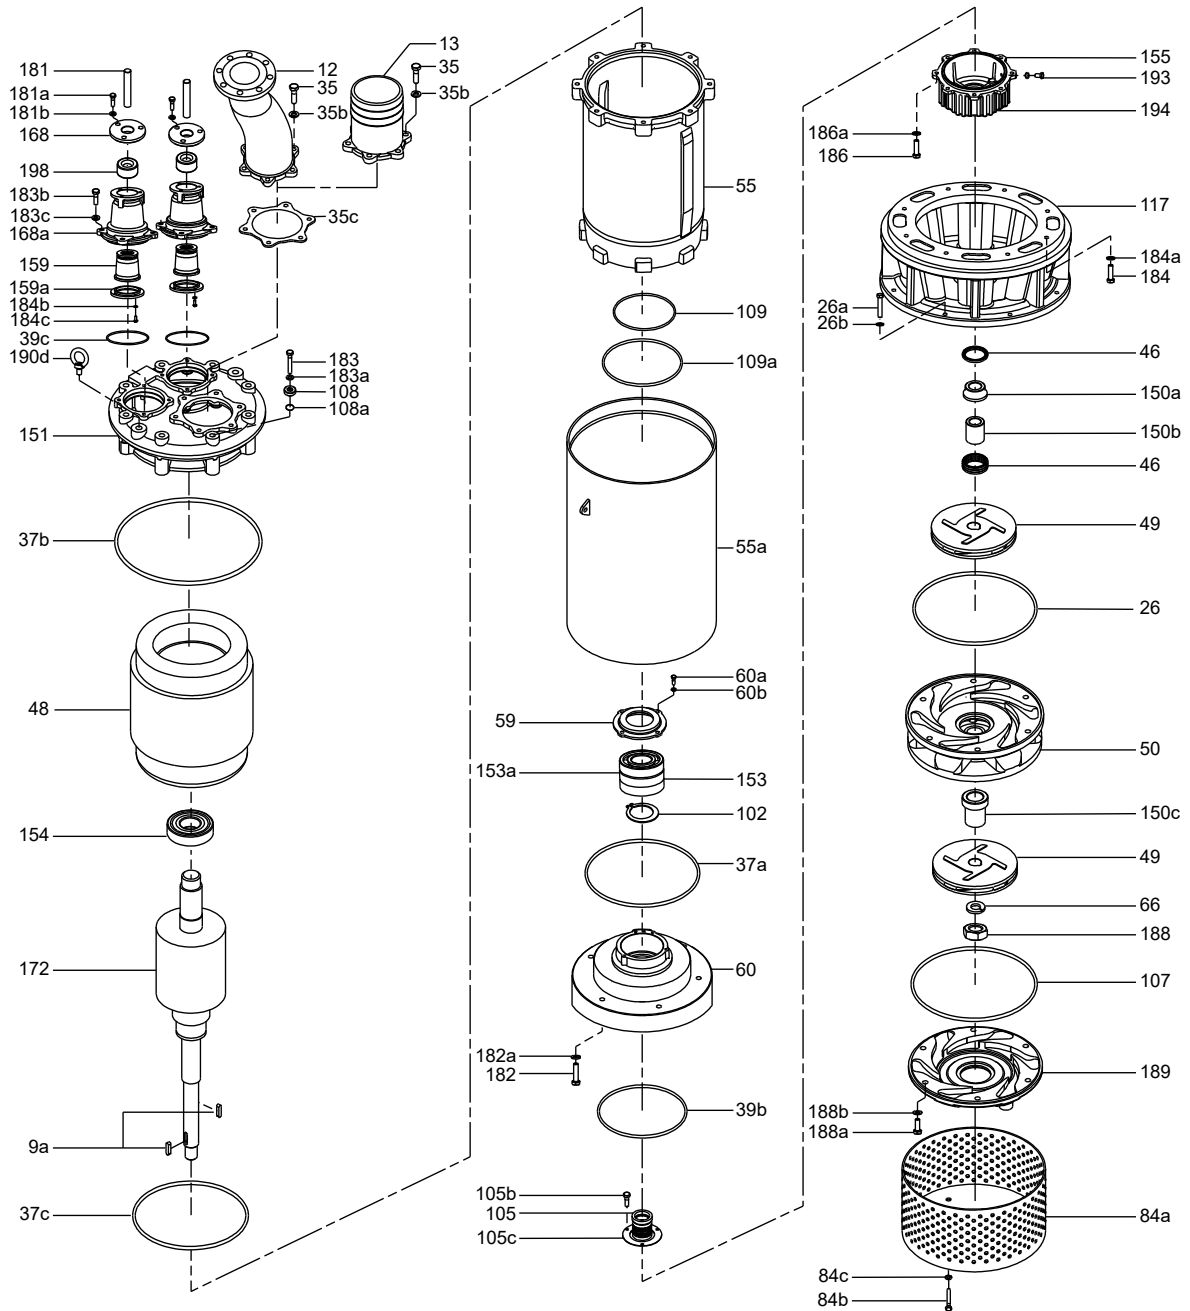

DWK.H.7.150.750, DWK.H.7.150.900

TM070314

DPK

Cable

		Voltage [V]			220-240			
Pos.	Pump type [kW]	0.75-2.2	3.7	5.5	5.5	7.5	11	11
	Connection	DOL	DOL	DOL	Y-D	DOL	DOL	S/D
Description/Kit No		97792261	98668512	97793013	97793032	97793022	97793027	97793029
188	Cable	10	10	10	10	10	10	10
168a	Cable entry	1	-	-	-	-	-	-
198	Cable bush	-	2	2	2	2	2	2

		Voltage [V]			380-415			
Pos.	Pump type [kW]	0.75-2.2	3.7	5.5	7.5	5.5	11	11
	Connection	DOL	DOL	DOL	DOL	Y-D	Y/D	DOL
Description/Kit No		97792261	98668376	97792987	97793013	97793032	97793032	97793022
188	Cable	10	10	10	10	10	10	10
168a	Cable entry	1	-	-	-	-	-	-
198	Cable bush	-	2	2	2	2	2	2
198b	Cable bush	-	-	-	-	-	-	-

Cable entry, cable

		Voltage [V]			220-240				
Pos.	Pump type [kW]	0.75-2.2	3.7	5.5	5.5	7.5	11	11	19
	Connection	DOL	DOL	DOL	Y-D	DOL	DOL	Y-D	Y-D
Description/Kit No		96884246	96884125	96884127	96936830	96884129	96884130	96936831	96884133
84b	Screw	-	-	-	-	-	-	-	6
84c	Washer	-	-	-	-	-	-	-	6
168	Cable gland	1	1	1	1	1	1	1	1
181a	Screw	3	2	2	2	2	2	2	3
181b	Washer	3	2	2	2	2	2	2	3
168a	Cable entry	1	-	-	-	-	-	-	1
181	Power Cable	-	-	-	-	-	-	-	1
159	Moulding tube	-	-	-	-	-	-	-	1
198	Cable bush	-	2	2	2	2	2	2	-
198a	Ring	-	2	2	2	2	2	2	-
198b	Cable bush	-	-	-	-	-	-	-	1
524	Cable sleeve	14	12	12	11	8	10	13	13
525	Shrinkable sleeve	14	12	12	11	8	10	13	13
526	Electric tape	1	1	1	1	1	1	1	1

		Voltage [V]			380-415			
Pos.	Pump type [kW]	0.75-2.2	3.7	5.5	5.5	7.5	11	19
	Connection	DOL	DOL	DOL	Y-D	DOL	DOL	Y-D
Description/Kit No		96884246	96884126	96884128	96936830	96884127	96884129	96884131
84b	Screw	-	-	-	-	-	-	6
84c	Washer	-	-	-	-	-	-	6
168	Cable gland	1	1	1	1	1	1	1
181a	Screw	3	2	2	2	2	2	3
181b	Washer	3	2	2	2	2	2	3
168a	Cable entry	1	-	-	-	-	-	1