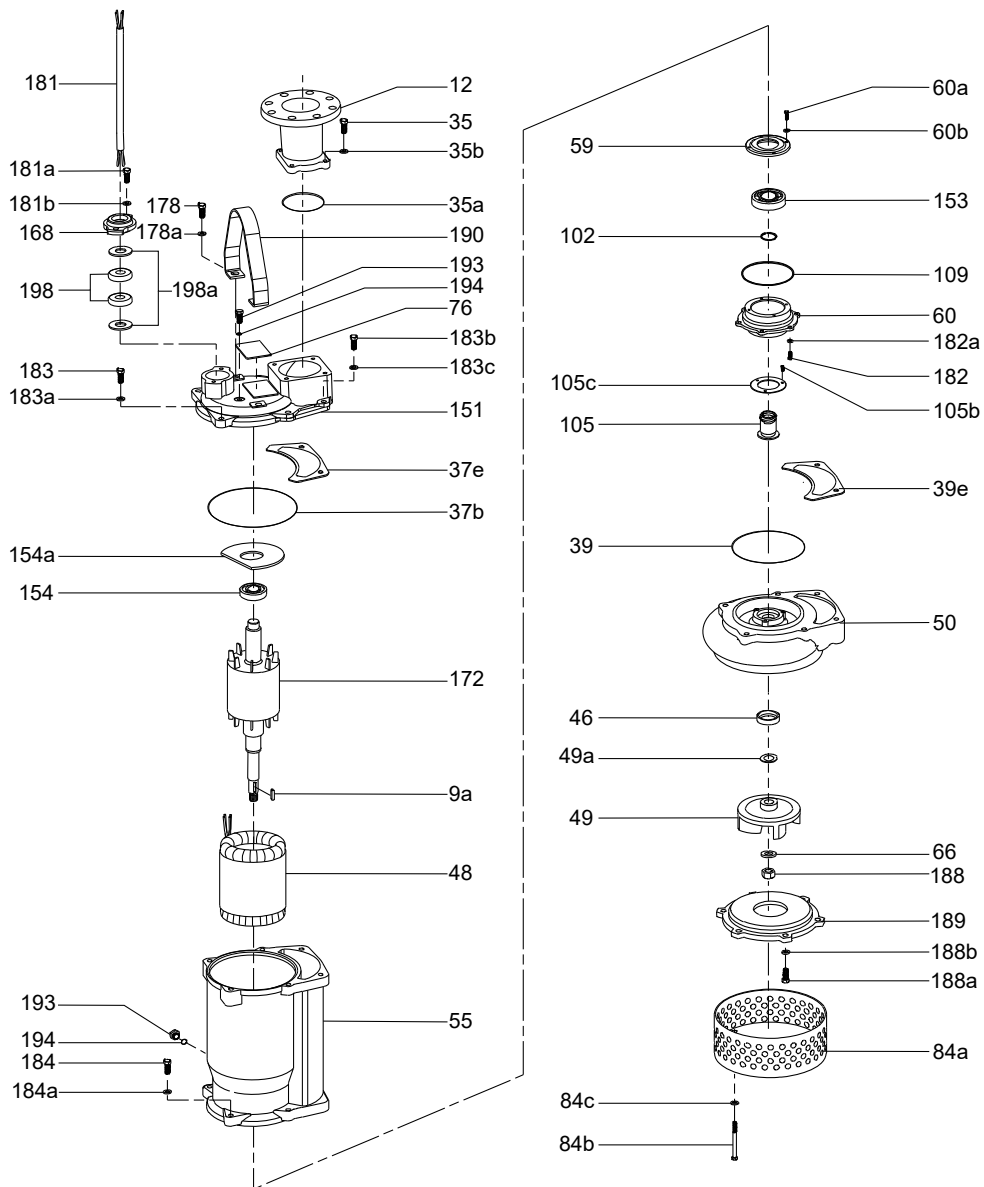

DWK.O.6.80.15, DWK.O.6.80.22, DWK.O.10.80.37, DWK.O.10.100.37

TM044708

Impeller

		50 Hz standard version							
Pos.	Pump type [kW]	0.75	50 / 1.5	80 / 1.5	50 / 2.2	80 / 3.7	100 / 3.7	80 / 5.5	100 / 5.5
	Description/Kit No	96884134	96884135	96884232	96884136	96884137	96884235	96884138	99045281
9a	Sunk key	1	1	1	1	1	1	1	1
46	Oil seal	-	-	-	-	1	1	2	2
49	Impeller	1	1	1	1	1	1	1	1
49a	Gap washer	2	2	2	2	2	2	2	2
66	Washer	1	1	1	1	1	1	1	1
188	Cap nut	1	1	1	1	1	1	1	1

		50 Hz standard version					
Pos.	Pump type [kW]	100 / 7.5	150 / 7.5	100 / 11	150 / 11	100 / 15	150 / 15
	Description/Kit No	99045280	96884236	96884140	96884237	96884141	96884238
9a	Sunk key	1	1	1	1	1	1
46	Oil seal	2	2	2	2	2	2
49	Impeller	1	1	1	1	1	1
49a	Gap washer	2	2	2	2	2	2
66	Washer	1	1	1	1	1	1
188	Cap nut	1	1	1	1	1	1

		50 Hz R version							
Pos.	Pump type [kW]	0.75	50 / 1.5	80 / 1.5	50 / 2.2	80 / 3.7	100 / 3.7	80 / 5.5	100 / 5.5
	Description/Kit No	96936846	96936847	96936848	96936849	96936850	96936851	96936852	99047368
9a	Sunk key	1	1	1	1	1	1	1	1
46	Oil seal	-	-	-	-	1	1	2	2
49	Impeller	1	1	1	1	1	1	1	1
49a	Gap washer	2	2	2	2	2	2	2	2
66	Washer	1	1	1	1	1	1	1	1
188	Cap nut	1	1	1	1	1	1	1	1

Impeller

		50 Hz R version					
Pos.	Pump type [kW]	100 / 7.5	150 / 7.5	100 / 11	150 / 11	100 / 15	150 / 15
	Description/Kit No	99045279	96936855	96936856	96936857	96936858	96936859
9a	Sunk key	1	1	1	1	1	1
46	Oil seal	2	2	2	2	2	2
49	Impeller	1	1	1	1	1	1
49a	Gap washer	2	2	2	2	2	2
66	Washer	1	1	1	1	1	1
188	Cap nut	1	1	1	1	1	1

		60 Hz standard version							
Pos.	Pump type [kW]	0.75	50 / 1.5	80 / 1.5	50 / 2.2	80 / 2.2	80 / 3.7	100 / 3.7	80 / 5.5
	Description/Kit No	96884144	96884145	96884234	96884146	96884202	96884147	96884239	96884148
09a	Sunk key	1	1	1	1	1	1	1	1
46	Oil seal	-	-	-	-	-	1	1	2
49	Impeller	1	1	1	1	1	1	1	1
49a	Gap washer	2	2	2	2	2	2	2	2
66	Washer	1	1	1	1	1	1	1	1
188	Cap nut	1	1	1	1	1	1	1	1