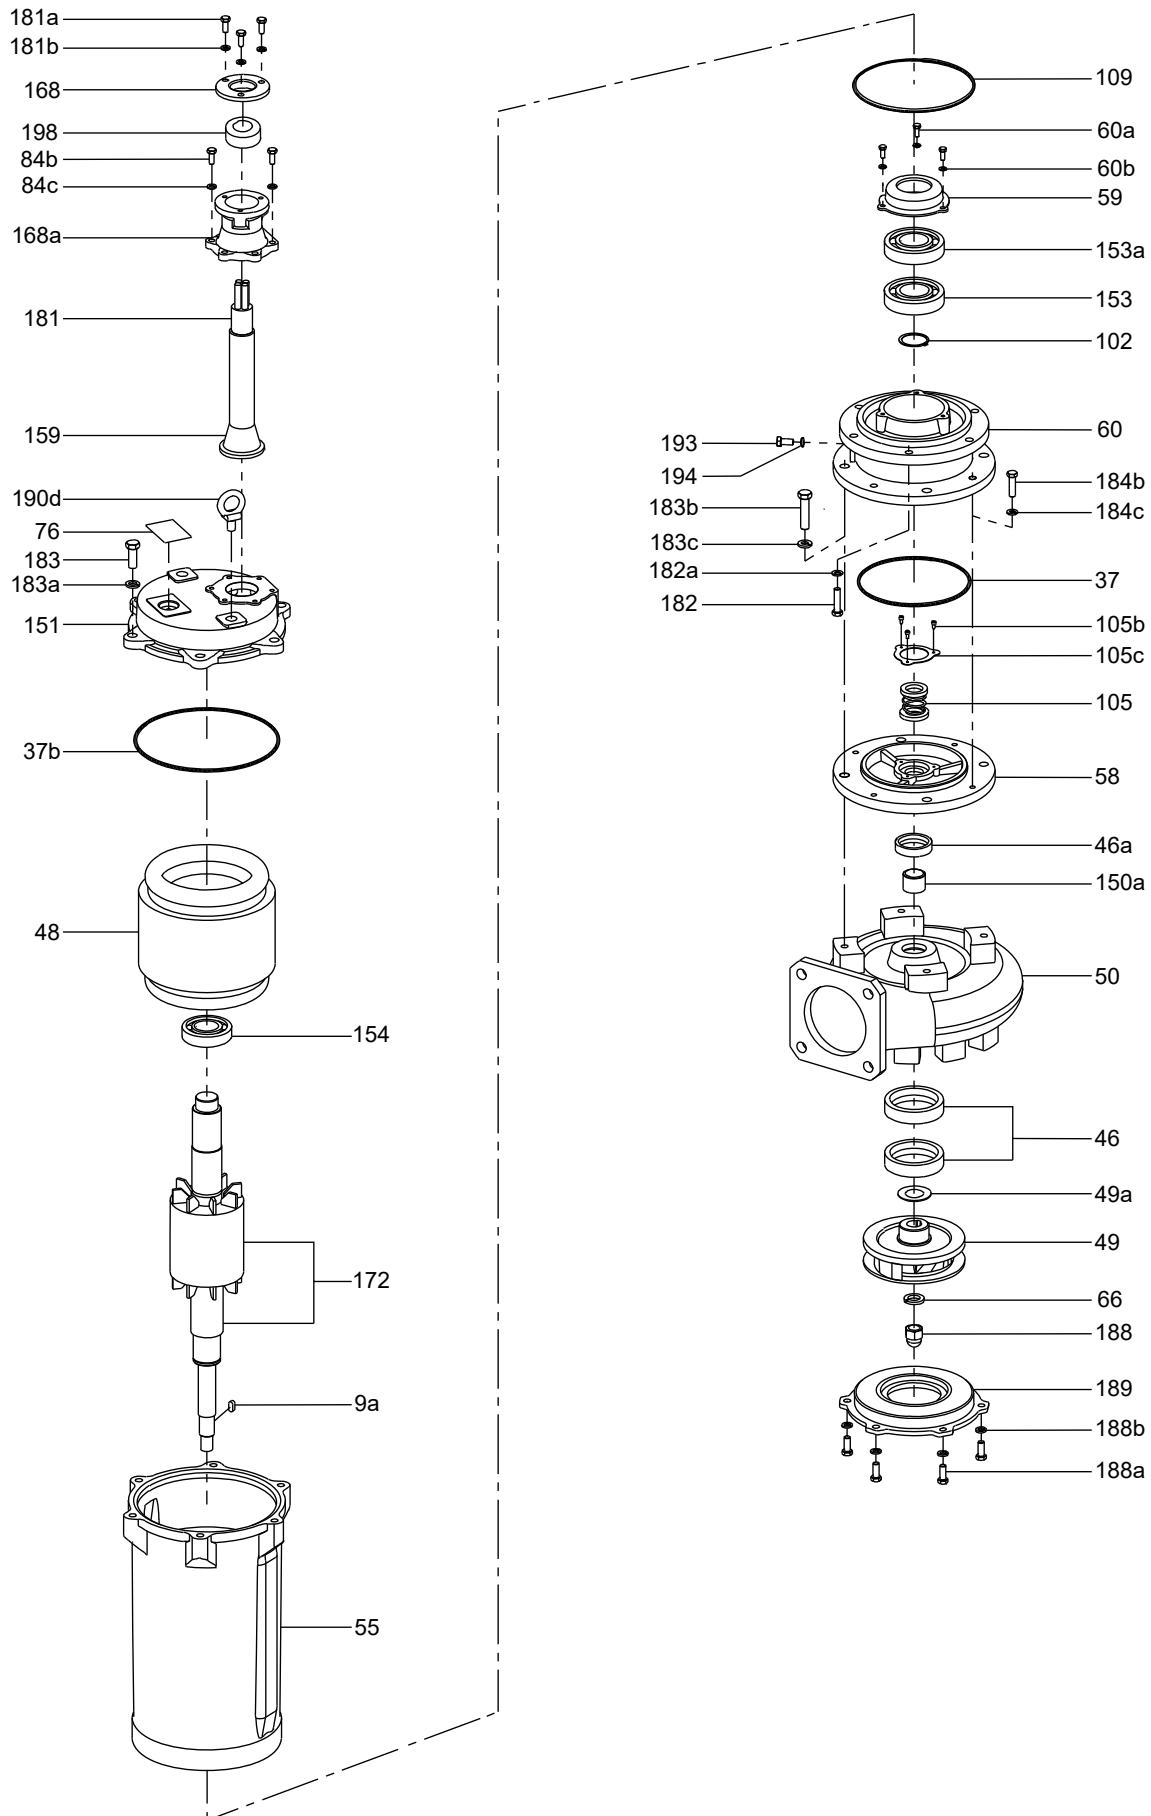

DPK.20.150.190, DPK.20.150.220

TM044706

DPK.V

Bearing

Pos.	Pump type [kW]	2 pole			4 pole	
		1.5-2.2	3.7	5.5-7.5	1.5-2.2	3.7-7.5
	Description/Kit No	96884154	96884155	96884156	96884155	96884156
102	Stop ring	1	1	1	1	1
153	Lower bearing	1	1	1	1	1
153a	Lower bearing	-	-	1	-	1
154	Upper bearing	1	1	1	1	1

Cable

Pos.	Pump type [kW]	2 pole					4 pole				
		220-240					220-240				
	Voltage [V]	1.5-2.2	3.7	5.5	5.5	7.5	1.5-2.2	3.7	5.5	5.5	7.5
	Connection	DOL	DOL	DOL	Y-D	DOL	DOL	DOL	Y-D	DOL	
	Description/Kit No	97792261	98668512	97793013	97793032	97793022	98668376	97792987	97793013	97793032	97793022
188	Cable	10	10	10	10	10	10	10	10	10	
168a	Cable entry	1	-	-	-	-	-	-	-	-	
198	Cable bush	-	2	2	2	2	2	2	2	2	

Pos.	Pump type [kW]	2 pole					4 pole			
		380-415					380-415			
	Voltage [V]	1.5-2.2	3.7	5.5	7.5	5.5	1.5-2.2	3.7	5.5	5.5
	Connection	DOL	DOL	DOL	DOL	Y-D	DOL	DOL	DOL	Y-D
	Description/Kit No	97792261	98668376	97792987	97793013	97793032	98668376	97792987	97793013	97793032
188	Cable	10	10	10	10	10	10	10	10	10
168a	Cable entry	1	-	-	-	-	-	-	-	-
198	Cable bush	-	2	2	2	2	2	2	2	2