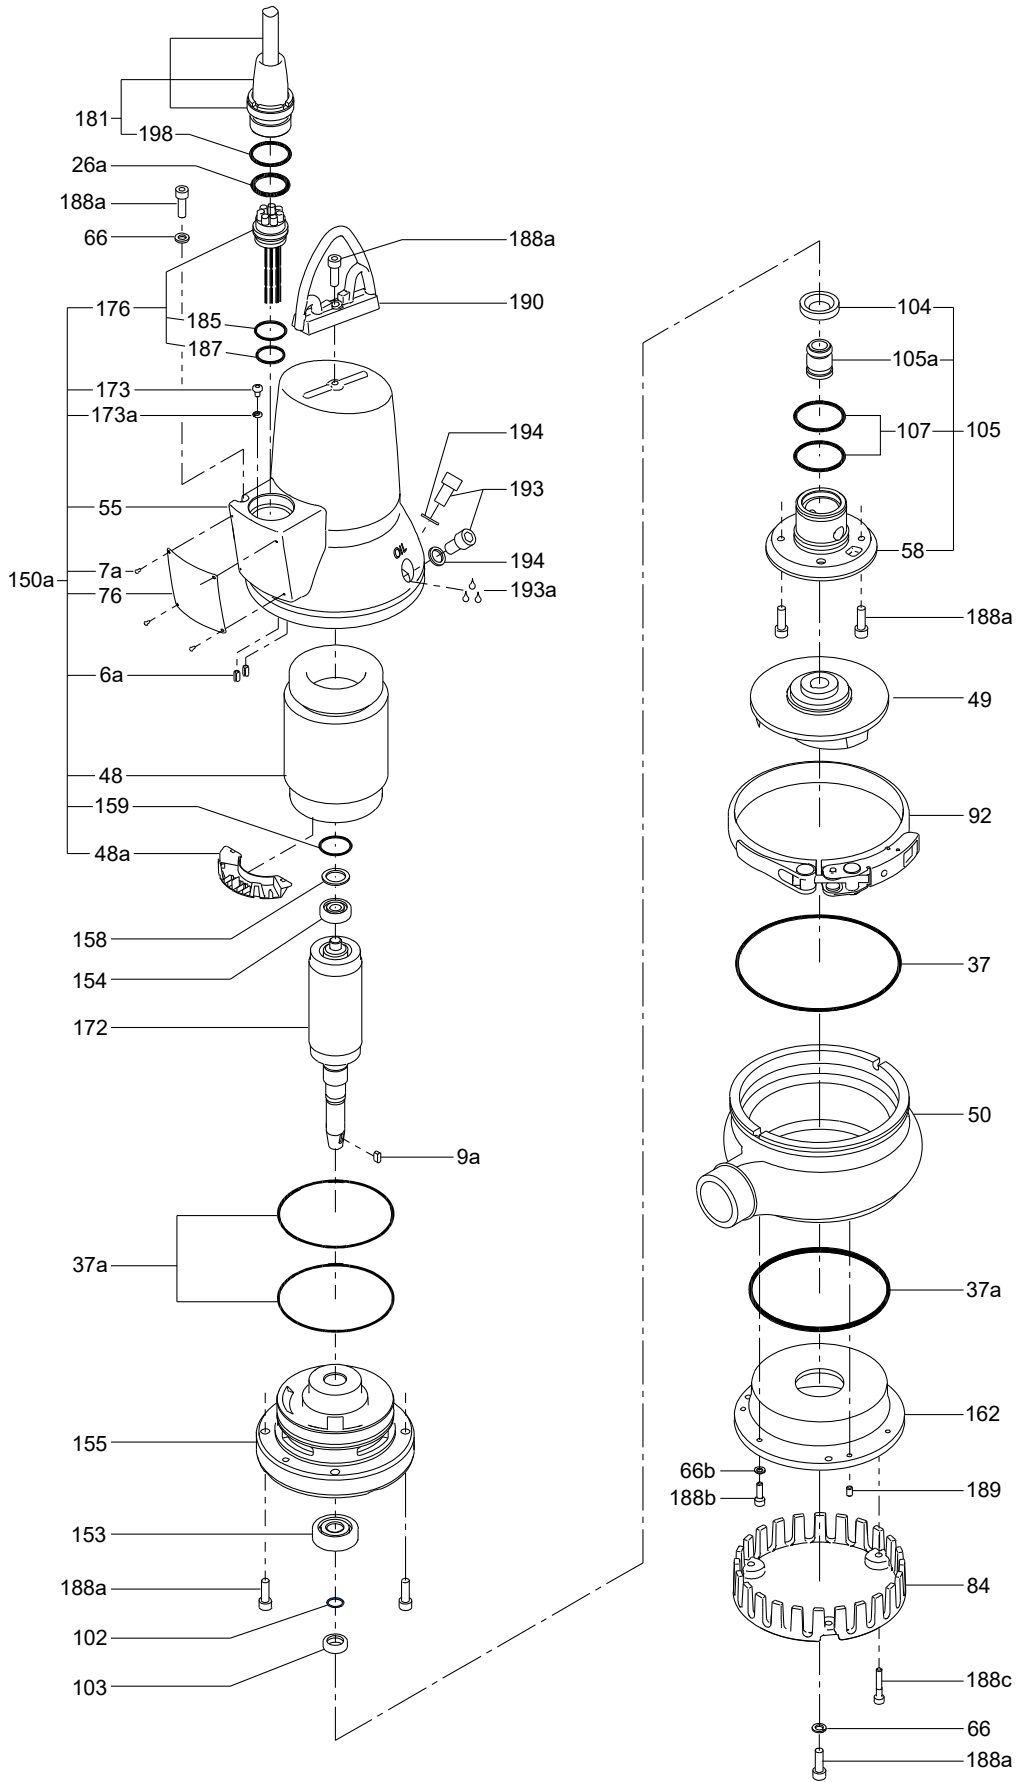

## Impeller

Pos.	Description	EF				DP		
		0.6 kW	0.9 kW	1.1 kW	1.5 kW	0.9 kW	1.5 kW	2.6 kW
		96115101	96115109	96115102	96115103	96115104	96115105	96115106
9a	Key	1	1	1	1	1	1	1
49	Impeller	1	1	1	1	1	1	1
188a	Screw	1	1	1	1	1	1	1

## Shaft seal

Pos.	Description	0.9-1.5 kW		2.6 kW	
		BQQP	BQQV	BQQP	BQQV
		Kit No	96106536	96645161	96076123
9a	Key	1	1	1	1
58	Shaft seal retainer	1	1		
66	Lock washer	1	1	1	1
105a	Shaft seal cartridge	1	1	1	1
106	O-ring	-	-	2	2
107	O-ring	2	2	1	1
112a	Retaining ring	-	-	1	1
153a	Retaining ring	-	-	1	1
188a	Screw M8 x 25	1	1	1	1
194	Sealing washer	2	2	2	2

**Upper guide rail holder**

Pos.	Description	DN 65/80
	Kit No	96592037
-	Upper guide rail holder	1

DP, EF

EF

TM027362

DP 2.6 kW

DP, EF

TM027232

DP 0.9, 1.5 kW

TM027229

**Bearing**

Pos.	Description	Frame	A	B/C
		Kit No	98682345	96690707
153	Bearing		1	1
154	Bearing		1	1

**Cable**

Pos.	Description	Length	10		15		20		25	
		Type	Standard	Ex	Standard	Ex	Standard	Ex	Standard	Ex
181	Cable		96591649	96689976	96659473	96689977	96591660	96689978	96689953	96689979