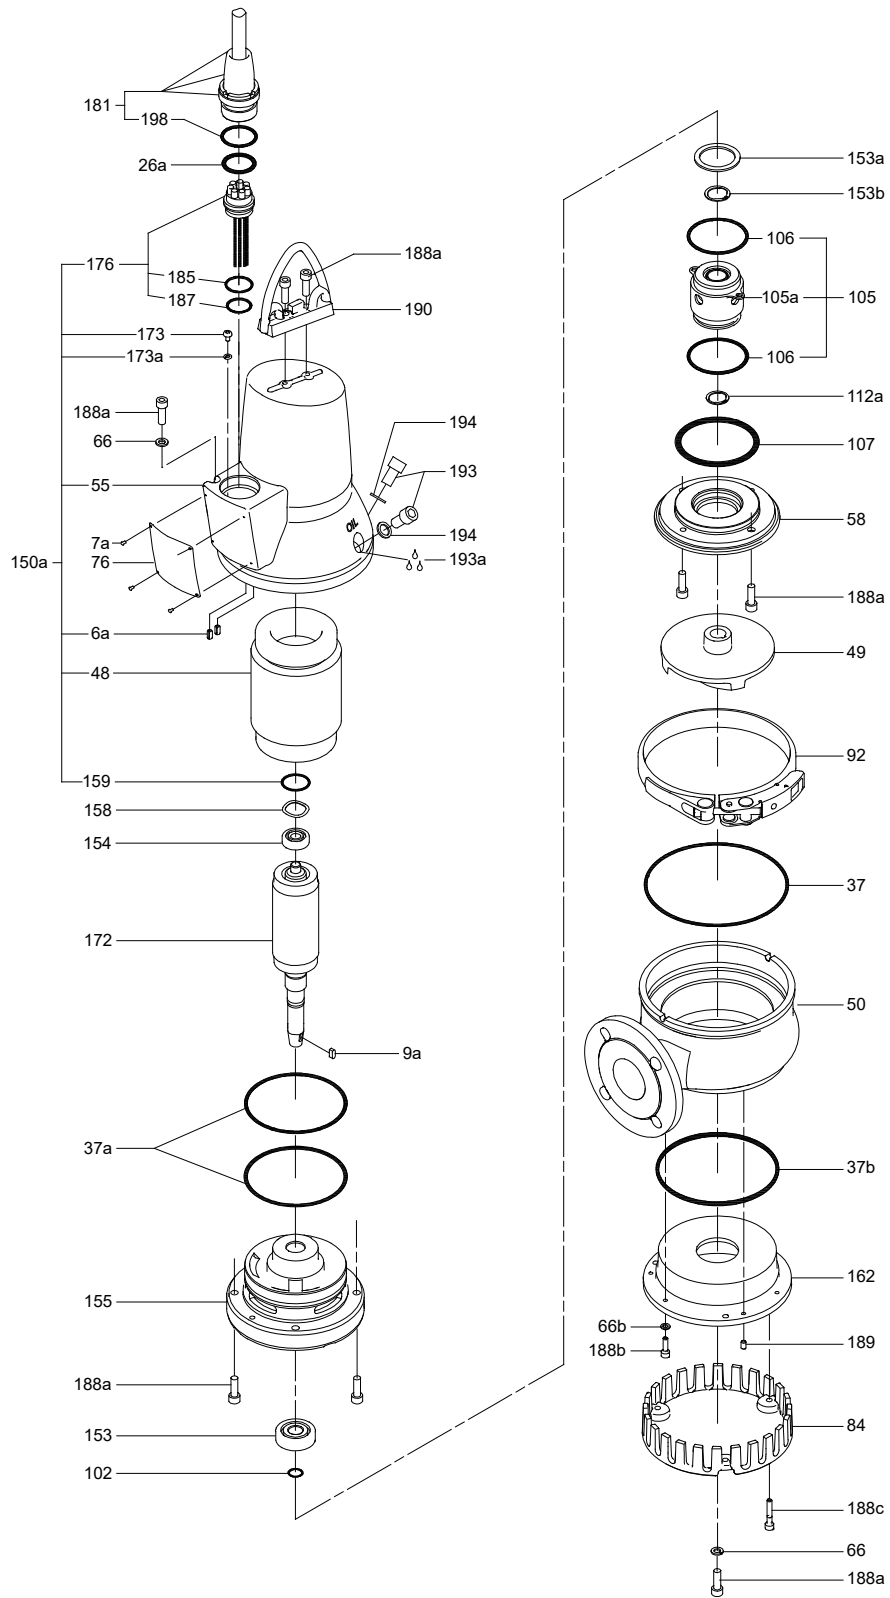

## Impeller

Pos.	Description	EF				DP		
		0.6 kW	0.9 kW	1.1 kW	1.5 kW	0.9 kW	1.5 kW	2.6 kW
		96115101	96115109	96115102	96115103	96115104	96115105	96115106
9a	Key	1	1	1	1	1	1	1
49	Impeller	1	1	1	1	1	1	1
188a	Screw	1	1	1	1	1	1	1

DP 0.9, 1.5 kW

TM027229

**Bearing**

Pos.	Description	Frame	A	B/C
		Kit No	98682345	96690707
153	Bearing		1	1
154	Bearing		1	1

**Cable**

Pos.	Description	Length	10		15		20		25	
		Type	Standard	Ex	Standard	Ex	Standard	Ex	Standard	Ex
181	Cable		96591649	96689976	96659473	96689977	96591660	96689978	96689953	96689979

**Guide shoe**

Pos.	Description	DN 65				DN 65/80			
		NBR		FKM		NBR		FKM	
		Kit No	96692327	96692330	96692331	96692332			
-	Rubber seal for guide shoe	1		1		1		1	
-	Guide shoe	1		1		1		1	

**Lifting bracket**

Pos.	Description	Frame	A	B/C
		Kit No	96690420	96690428
188a	Screw		1	2
190	Lifting bracket		1	1

EF

TM027362

DP 2.6 kW

TM027232

DP 0.9, 1.5 kW

TM027229