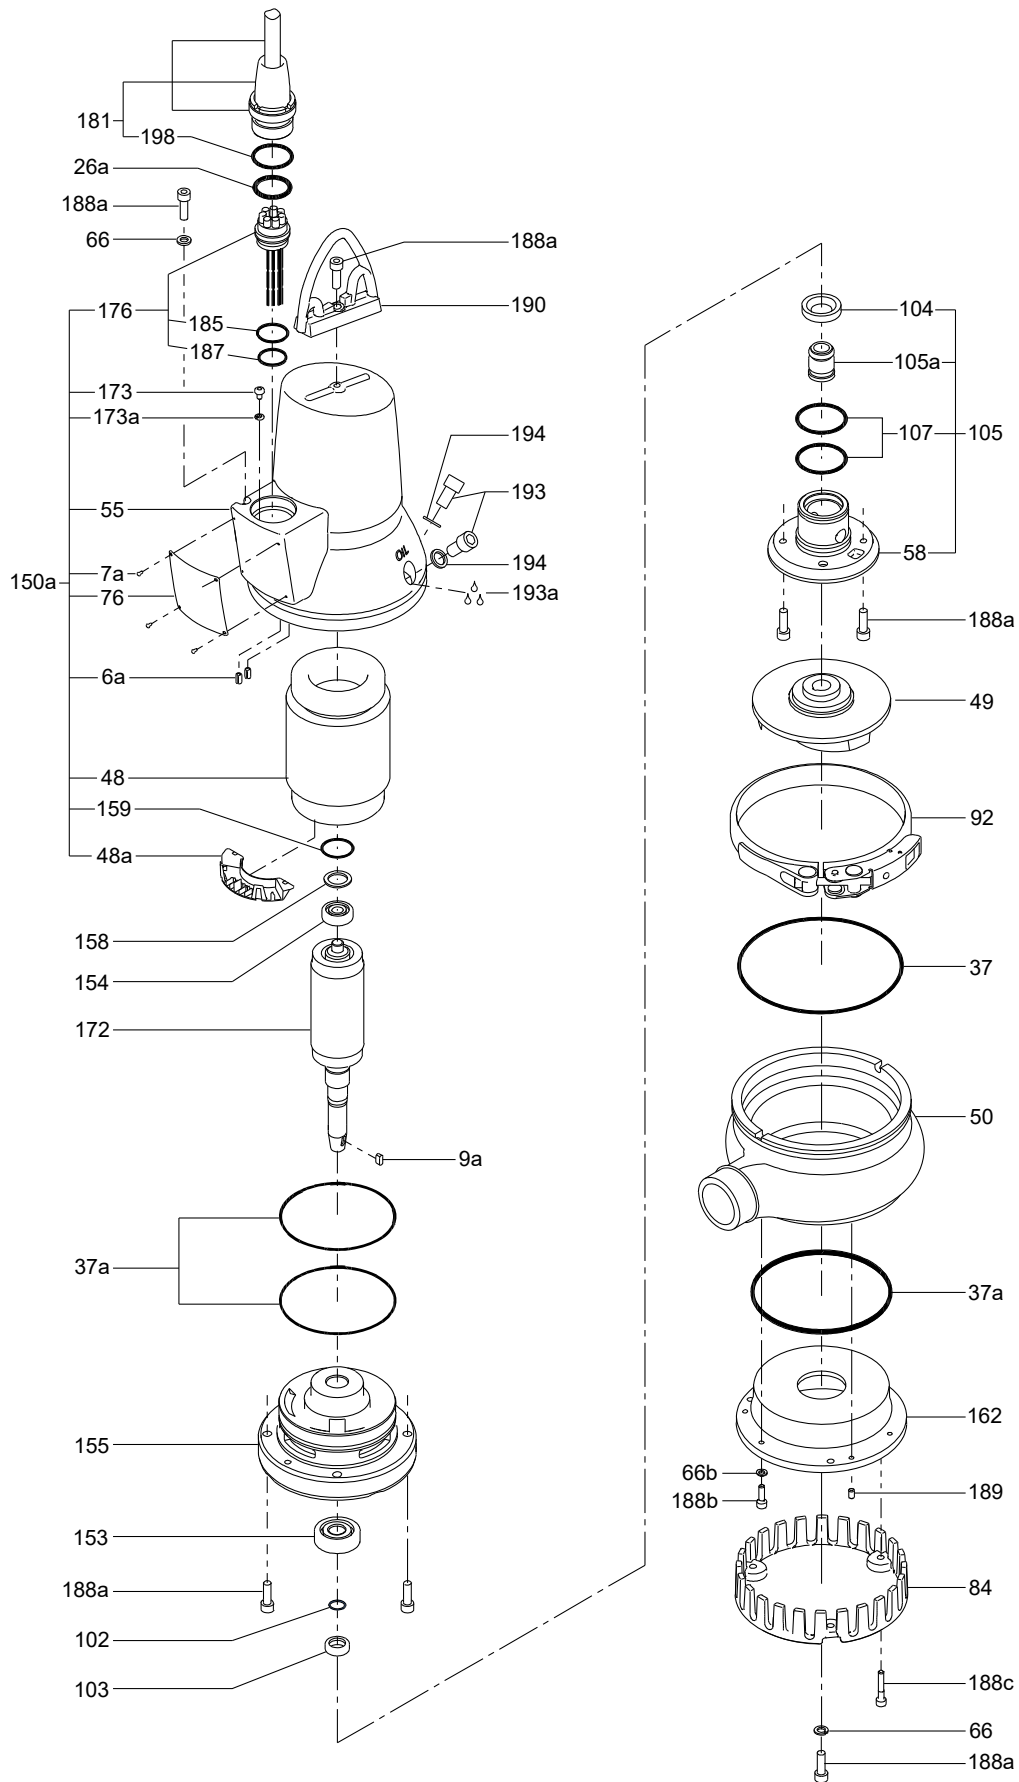

## Impeller

Pos.	Description	EF				DP		
		0.6 kW	0.9 kW	1.1 kW	1.5 kW	0.9 kW	1.5 kW	2.6 kW
		96115101	96115109	96115102	96115103	96115104	96115105	96115106
9a	Key	1	1	1	1	1	1	1
49	Impeller	1	1	1	1	1	1	1
188a	Screw	1	1	1	1	1	1	1

DP 0.9, 1.5 kW

TM027229

**Bearing**

Pos.	Description	Frame	A	B/C
		Kit No	98682345	96690707
153	Bearing		1	1
154	Bearing		1	1

**Cable**

Pos.	Description	Length	10		15		20		25	
		Type	Standard	Ex	Standard	Ex	Standard	Ex	Standard	Ex
181	Cable		96591649	96689976	96659473	96689977	96591660	96689978	96689953	96689979

**Guide shoe**

Pos.	Description	DN 65				DN 65/80			
		NBR		FKM		NBR		FKM	
		Kit No	96692327	96692330	96692331	96692332			
-	Rubber seal for guide shoe	1		1		1		1	
-	Guide shoe	1		1		1		1	

**Lifting bracket**

Pos.	Description	Frame	A	B/C
		Kit No	96690420	96690428
188a	Screw		1	2
190	Lifting bracket		1	1

EF

TM027362

DP 2.6 kW

TM027232

DP 0.9, 1.5 kW

TM027229