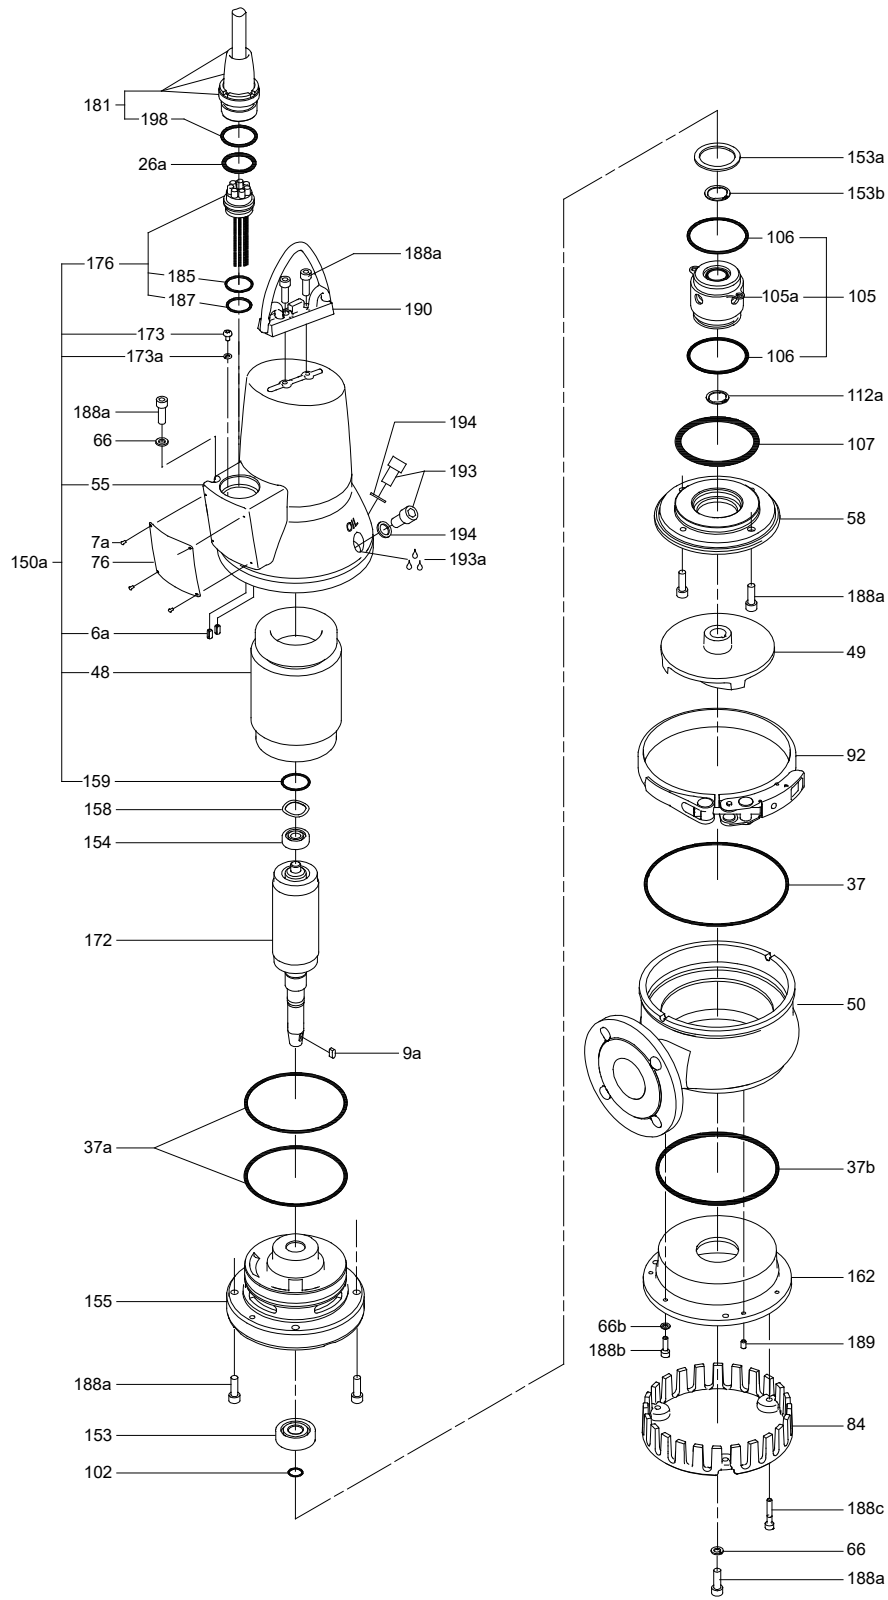

## Impeller

Pos.	Description	EF				DP		
		0.6 kW	0.9 kW	1.1 kW	1.5 kW	0.9 kW	1.5 kW	2.6 kW
		96115101	96115109	96115102	96115103	96115104	96115105	96115106
9a	Key	1	1	1	1	1	1	1
49	Impeller	1	1	1	1	1	1	1
188a	Screw	1	1	1	1	1	1	1

## Shaft seal

Pos.	Description	0.9-1.5 kW		2.6 kW	
		BQQP	BQQV	BQQP	BQQV
		Kit No	96106536	96645161	96076123
9a	Key	1	1	1	1
58	Shaft seal retainer	1	1		
66	Lock washer	1	1	1	1
105a	Shaft seal cartridge	1	1	1	1
106	O-ring	-	-	2	2
107	O-ring	2	2	1	1
112a	Retaining ring	-	-	1	1
153a	Retaining ring	-	-	1	1
188a	Screw M8 x 25	1	1	1	1
194	Sealing washer	2	2	2	2

**Upper guide rail holder**

Pos.	Description	DN 65/80
	Kit No	96592037
-	Upper guide rail holder	1

DP, EF

EF

TM027362

DP 2.6 kW

DP, EF

TM027232

DP 0.9, 1.5 kW

TM027229

**Bearing**

Pos.	Description	Frame	A	B/C
		Kit No	98682345	96690707
153	Bearing		1	1
154	Bearing		1	1

**Cable**

Pos.	Description	Length	10		15		20		25	
		Type	Standard	Ex	Standard	Ex	Standard	Ex	Standard	Ex
181	Cable		96591649	96689976	96659473	96689977	96591660	96689978	96689953	96689979